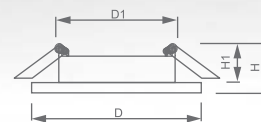

Перейти к продукции

СВЕТИЛЬНИКИ ТОЧЕЧНЫЕ «BASIC»

Светильник «Basic Metal» под лампу MR16

Световые характеристики светильника зависят от используемой в нем лампы (лампа в комплект поставки не входит).

Модель	DL307				
Артикул	15210	15010	15011	15012	15009
Цвет	античное золото	золото	титан	хром	белый
Мощность	max 50W				
Патрон	G5.3				
Тип	неповоротный под лампу				
Форма светильника	круг				
Материал корпуса	металл				
Монтажный диаметр, D1	Ø60mm				
Монтажная высота, H1	min 50mm				
Размеры, DxH	Ø75x24mm				

IP20

Температура эксплуатации
+1...+40°C

1 год
гарантия