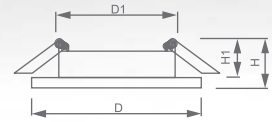

art. 15210

art. 15010

art. 15011

art. 15012

art. 15009

Светильник «Basic Metal» под лампу MR16

Световые характеристики светильника зависят от используемой в нем лампы (лампа в комплект поставки не входит).

Модель	DL307				
Артикул	15210	15010	15011	15012	15009
Цвет	античное золото	золото	титан	хром	белый
Мощность	max 50W				
Патрон	G5.3				
Тип	неповоротный под лампу				
Форма светильника	круг				
Материал корпуса	металл				
Монтажный диаметр, D1	Ø60mm				
Монтажная высота, H1	min 50mm				
Размеры, DxH	Ø75x24mm				