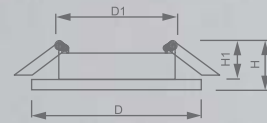

art. 15008

art. 15006

art. 15005

Светильник «Basic Metal» под лампу MR11

Световые характеристики светильника зависят от используемой в нем лампы (лампа в комплект поставки не входит).

Модель	DL110A		
Артикул	15008	15006	15005
Цвет	хром	золото	белый
Мощность	max 35W		
Патрон	G5.3	G4.0	G5.3
Тип	неповоротный под лампу		
Форма светильника	круг		
Материал корпуса	металл		металл
Монтажный диаметр, D1	Ø40mm		
Монтажная высота, H1	min 50mm		
Размеры, DxH	Ø54x21mm	Ø60x26mm	Ø54x21mm