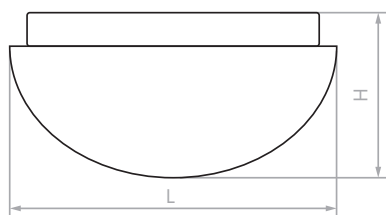

НБП 06-60-002

НАКЛАДНОЙ СВЕТОДИОДНЫЙ СВЕТИЛЬНИК С ФОТО-ШУМОВЫМ ДАТЧИКОМ

Накладной светильник ТМ «FERON» **НБП 06-60-002** с фото-шумовым датчиком. Применяется для внутреннего освещения помещений с повышенным содержанием пыли и влаги: помещений сферы ЖКХ, подсобных, складских, производственных помещений.

Фото-шумовой датчик светильника при возникновении шума громкостью выше 30дБ производит считывание уровня освещенности в помещении, и в случае, если освещенность ниже порогового значения 4лк, датчик замыкает цепь питания и лампа в светильнике включается.

В качестве источника света в светильнике используется лампа А60 с цоколем Е27 (лампа не входит в комплект поставки товара).

ПРЕИМУЩЕСТВА:

- Фото-шумовой тип датчика движения
- Акустический порог срабатывания датчика: >30дБ
- Порог срабатывания при освещенности: <4Лк
- Время задержки: 60секунд
- Высокая степень защиты - IP44
- Простой и быстрый монтаж
- Не требует специального технического обслуживания на протяжении всего срока эксплуатации.
- Светильники не содержат в своем составе дорогостоящих или токсичных материалов и комплектующих деталей, требующих специальной утилизации.
- Прошли тестирование на соответствие всем требованиям ГОСТ

Артикул	32275
Макс.мощность:	60W
Напряжение:	230V/50Hz
Патрон:	E27
Порог срабатывания при освещенности:	<4 Лк
Акустический порог срабатывания:	<30 дБ
Время задержки:	60 с
Цвет корпуса:	белый
Материал рассеивателя:	полистирол
Размеры:	Ø220 × 110мм
Рабочая температура:	-60...+40°C