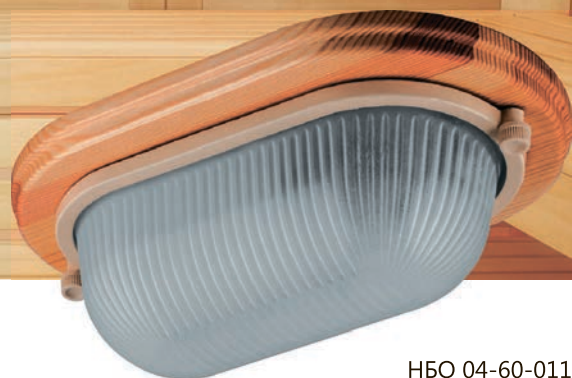

НБО 04-60-021  
арт. 11575

НБО 04-60-012  
арт. 11572

НБО 04-60-022  
арт. 11576

НБО 04-60-011  
арт. 11571

Светильники серии **НБО 04** предназначены для общего освещения подсобных, промышленных, производственных помещений, а также для помещений с повышенной влажностью (бани, сауны, бассейны и т.д.)

Высокая степень защиты от внешних воздействий IP54 позволяет использовать светильники как внутри, так и вне помещений.