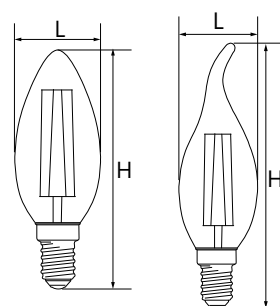

C35/C35T

LB-58, LB-66, LB-713, LB-73 E14 прозрачная
 LB-58, LB-66, LB-713, LB-73 E14 матовая
 LB-59, LB-67, LB-714, LB-74 E14 прозрачная
 LB-59, LB-67, LB-714, LB-74 E14 матовая

Артикул	Модель	Тип корпуса	Мощность, W	Эквивалент ЛОН, W	Угол свечения	Световой поток, Lm	CRI	Цветовая температура, K	Тип колбы	Размеры Н x L, мм	Цоколь	Кол-во штук в упаковке/коробе
25647	LB-58	C35 свеча	5	40	270°	510	>80	2700	матовый	100 x 35	E14	10/100 шт.
25648						530		4000	матовый			
25572						530		2700	прозрачный			
25573						550		4000	прозрачный			
25649	LB-59	C35T свеча на ветру	7	60		510		2700	матовый	121 x 35		
25650						530		4000	матовый			
25575						530		2700	прозрачный			
25576						550		4000	прозрачный			
25726	LB-66	C35 свеча	7	60		740		2700	прозрачный	100 x 35		
25785						710		2700	матовый			
25780						760		4000	прозрачный			
25727	LB-67	C35T свеча на ветру	7	60		740		2700	прозрачный	121 x 35		
25786					710	2700	матовый					
25781					760	4000	прозрачный					
25955	LB-73	C35 свеча	9	80	800	2700	матовый	100 x 35				
25956					840	2700	прозрачный					
25957					820	4000	матовый					
25958					860	4000	прозрачный					
25959	LB-74	C35T свеча на ветру	9	80	800	2700	матовый	121 x 35				
25960					840	2700	прозрачный					
25961					820	4000	матовый					
25962					860	4000	прозрачный					
38005	LB-713	C35 свеча	11	100	910	2700	матовый	100 x 35				
38006					950	2700	прозрачный					
38007					930	4000	матовый					
38008					970	4000	прозрачный					
38009	LB-714	C35T свеча на ветру	11	100	910	2700	матовый	121 x 35				
38010					950	2700	прозрачный					
38011					930	4000	матовый					
38012					970	4000	прозрачный					