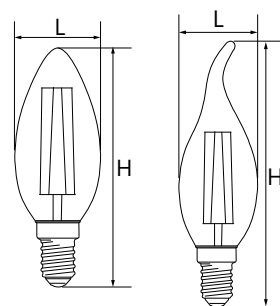

C35/C35T

НАПРЯЖЕНИЕ 230/50Hz
 -40/+50
 КРІ <5%
 СРОК СЛУЖБЫ 30 000 ЧАСОВ
 ГАРАНТИЯ 2 ГОДА

Артикул	Модель	Тип корпуса	Мощность, W	Эквивалент ЛОН, W	Угол свечения	Световой поток, Lm	CRI	Цветовая температура, K	Тип колбы	Размеры Н x L, мм	Цоколь	Кол-во штук в упаковке/коробе
25647	LB-58	C35 свеча	5	40	270°	510	>80	2700	матовый	100 x 35	E14	10/100 шт.
25648						530		4000	матовый			
25572						530		2700	прозрачный			
25573						550		4000	прозрачный			
25649	LB-59	C35T свеча на ветру	7	60		510		2700	матовый	121 x 35		
25650						530		4000	матовый			
25575						530		2700	прозрачный			
25576						550		4000	прозрачный			
25726	LB-66	C35 свеча	7	60		740		2700	прозрачный	100 x 35		
25785						710		2700	матовый			
25780						760		4000	прозрачный			
25727	LB-67	C35T свеча на ветру	7	60		740		2700	прозрачный	121 x 35		
25786					710	2700	матовый					
25781					760	4000	прозрачный					
25955	LB-73	C35 свеча	9	80	800	2700	матовый	100 x 35				
25956					840	2700	прозрачный					
25957					820	4000	матовый					
25958					860	4000	прозрачный					
25959	LB-74	C35T свеча на ветру	9	80	800	2700	матовый	121 x 35				
25960					840	2700	прозрачный					
25961					820	4000	матовый					
25962					860	4000	прозрачный					
38005	LB-713	C35 свеча	11	100	910	2700	матовый	100 x 35				
38006					950	2700	прозрачный					
38007					930	4000	матовый					
38008					970	4000	прозрачный					
38009	LB-714	C35T свеча на ветру	11	100	910	2700	матовый	121 x 35				
38010					950	2700	прозрачный					
38011					930	4000	матовый					
38012					970	4000	прозрачный					