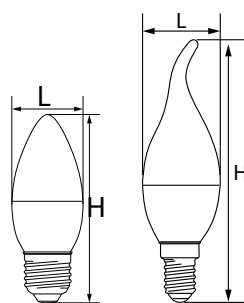

ИСТОЧНИКИ СВЕТА / Лампы «Алюмопласт»

C37/C37T

LB-72, LB-97,
LB-570, B-770 E14

LB-72, LB-97,
LB-570, B-770 E27

LB-97, LB-570,
LB-770 E14

LB-97, LB-570,
LB-770 E27

НАПРЯЖЕНИЕ
230/50Hz

IC
DRIVER
175-265 V

-40/+50

КПД < 5%

СРОК СЛУЖБЫ
30 000 ЧАСОВ

ГАРАНТИЯ
2 ГОДА

Артикул	Модель	Тип корпуса	Мощность, W	Эквивалент лампы накаливания, W	Угол свечения	Световой поток, Lm	CRI	Цветовая температура, K	Размеры Н x L, мм	Цоколь	Кол-во штук в упаковке/коробе	
25400	LB-72*	C37 свеча	5	50	200°	410	>80	2700	100 x 37	E14	10/100	
25764						410		2700		E27		
25765						420		4000				
25475	LB-97	C37 свеча	7	70	560	2700	100 x 37	E14				
25476					580	4000						
25477					600	6400						
25758					560	2700	124 x 37	E27				
25759					580	4000						
25883					600	6400						
25760	LB-570	C37 свеча	9	90	560	2700	100 x 37	E14				
25761					C37T свеча на ветру	7		70	580	4000		E27
25762									560	2700		
25763					580	4000						
25798					800	2700	100 x 37	E14				
25799	820	4000										
25800	840	6400										
25936	LB-770	C37 свеча	11	110	800	2700	100 x 37	E27				
25937					820	4000						
25938					840	6400	114 x 37	E14				
25941					915	2700						
25942	C37 свеча	11	110	935	4000	111 x 37	E27					
25943				955	6400							
25944				935	4000	138 x 37	E14					
25945	955	6400										
25939	C37T свеча на ветру	11	110	915	2700	138 x 37	E14					
25940				935	4000							
25952				955	6400	134 x 37	E27					
25953				935	4000							
25954	955	6400										