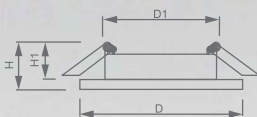

CD2929  
art. 28417

CD2929  
art. 28457

CD4141  
art. 19286

CD4141  
art. 19287

MR16

IP20

Температура  
эксплуатации  
+1..+40°C

1 год  
гарантия

## Светильник «Basic Crystal» под лампу MR16

Световые характеристики светильника зависят от используемой в нем лампы (лампа в комплект поставки не входит).

Модель	CD2929		CD4141	
	Артикул	28417	28457	19286
Цвет	хром	черный	хром	золото
Мощность	max 50W			
Патрон	G5.3			
Тип	неповоротный под лампу			
Форма светильника	круг			
Материал корпуса	стекло			
Монтажный диаметр, D1	Ø60mm		Ø65mm	
Монтажная высота, H1	min 50mm			
Размеры, DxH	Ø95x55mm		Ø90x50mm	