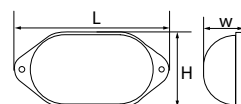

УЛИЧНОЕ ОСВЕЩЕНИЕ | Светодиодные светильники стробы

LL-889 / LL-890

Материал корпуса - алюминий.
Материал рассеивателя - стекло.

Артикул	Модель	Мощность, W	Кол-во светодиодов	Световой поток, Lm	Цвет свечения	Размеры LxWxH, мм	Длина провода, м	Кол-во штук в коробе
32155	LL-889	18	18	1400	2700K	1000 x 46 x 46	0,3	20
32200					6400K			
32156					RGB			
32157	LL-890	36	36	2800	2700K	1000 x 85 x 65	0,3	6
32201					6400K			
32158					RGB			

Для светильников с подсветкой RGB/мультицвет не требуется подключение контроллера, плавная смена цвета происходит автоматически

ST1C / ST1D светильник-вспышка

Артикул	Модель	Цвет	Мощность, W	Частота мигания, Гц	Размеры, мм	Кол-во штук в коробе
26003	ST1C	зеленый	3.5	1	110 x 60 x 50	100
26002	ST1D	желтый				