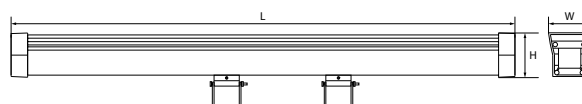

УЛИЧНОЕ ОСВЕЩЕНИЕ | Светодиодные светильники стробы

LL-889 / LL-890

Материал корпуса - алюминий.
Материал рассеивателя - стекло.

Артикул	Модель	Мощность, W	Кол-во светодиодов	Световой поток, Lm	Цвет свечения	Размеры LxWxH, мм	Длина провода, м	Кол-во штук в коробе
32155	LL-889	18	18	1400	2700K	1000 x 46 x 46	0,3	20
32200					6400K			
32156					RGB			
32157	LL-890	36	36	2800	2700K	1000 x 85 x 65	0,3	6
32201					6400K			
32158					RGB			

Для светильников с подсветкой RGB/мультицвет не требуется подключение контроллера, плавная смена цвета происходит автоматически

ST1C / ST1D светильник-вспышка

Артикул	Модель	Цвет	Мощность, W	Частота мигания, Гц	Размеры, мм	Кол-во штук в коробе
26003	ST1C	зеленый	3.5	1	110 x 60 x 50	100
26002	ST1D	желтый				

STLB01 светильник-вспышка

Артикул	Цвет	Мощность, W	Частота мигания, Гц	Размеры, мм	Кол-во штук в коробе
29894	белый	1.3	1	112 x 55 x 50	100
29895	красный				
29896	синий				
29897	зеленый				
29898	желтый				