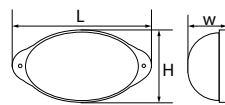

УЛИЧНОЕ ОСВЕЩЕНИЕ | Светодиодные светильники стробы

LL-889 / LL-890

Материал корпуса - алюминий.
Материал рассеивателя - стекло.

Артикул	Модель	Мощность, W	Кол-во светодиодов	Световой поток, Lm	Цвет свечения	Размеры LxWxH, мм	Длина провода, м	Кол-во штук в коробе
32155	LL-889	18	18	1400	2700K	1000 x 46 x 46	0,3	20
32200					6400K			
32156					RGB			
32157	LL-890	36	36	2800	2700K	1000 x 85 x 65	0,3	6
32201					6400K			
32158					RGB			

Для светильников с подсветкой RGB/мультицвет не требуется подключение контроллера, плавная смена цвета происходит автоматически

ST1C / ST1D светильник-вспышка

Артикул	Модель	Цвет	Мощность, W	Частота мигания, Гц	Размеры, мм	Кол-во штук в коробе
26003	ST1C	зеленый	3.5	1	110 x 60 x 50	100
26002	ST1D	желтый				

STLB01 светильник-вспышка

Артикул	Цвет	Мощность, W	Частота мигания, Гц	Размеры, мм	Кол-во штук в коробе
29894	белый	1.3	1	112 x 55 x 50	100
29895	красный				
29896	синий				
29897	зеленый				
29898	желтый				