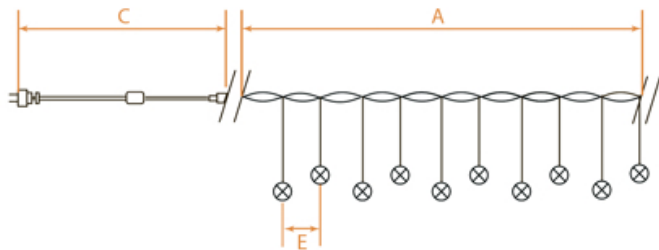

НОВОГОДНИЕ ГИРЛЯНДЫ — фигурные 230V

Возможность последовательного подключения – нет
 Источник питания – 230V
 Наличие контроллера – нет
 Класс защиты от поражения электрическим током – 2
 Цвет шнура – прозрачный
 Материал – PVC

Температура эксплуатации
 -20..+50°C

ПВХ

Артикул	Модель	Цвет свечения	Режим работы	Длина гирлянды (А), м	Длина шнура питания (С), м	Расстояние между подвесами (Е), см	Кол-во ламп	IP
26942	CL109	красный	статичный	3	1,5	30	100	IP44
26757	CL39	белый	статичный	1,36	5	30	56	IP20
26821	CL56	мульти-колот	плавная смена цвета	4	2	32	10	IP20