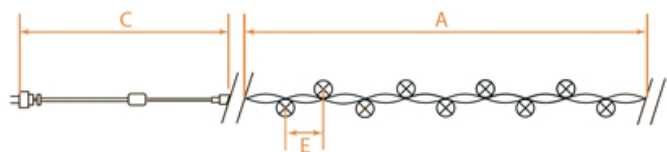

# CL60, CL59, CL101, CL125

## НОВОГОДНИЕ ГИРЛЯНДЫ — фигурные 230V

[Перейти к продукции](#)

Возможность последовательного подключения – нет  
 Источник питания – 230V  
 Наличие контроллера – нет  
 Класс защиты от поражения электрическим током – 2

Температура эксплуатации  
 -20..+50°C

CL59

CL60

CL125

CL101

Артикул	Модель	Цвет свечения	Цвет шнура	Материал	Режим работы	Длина гирлянды (А), м	Длина шнура питания (С), м	Расстояние между светодиодами (Е), см	Кол-во ламп	IP
26934	CL125	теплый белый	прозрачный	PVC	статичный	1,5	1,5	/	96	IP20
26930	CL60	белый	прозрачный	PVC	мерцающий	1,4	1,5	7 см	192	IP44
26928	CL59	белый	черный	PVC	мерцающий	1,5	1,5	7 см	168	IP44
26931	CL101	красный	красный	PVC проволока стекло	статичный	2	1,5	10 см	20	IP20