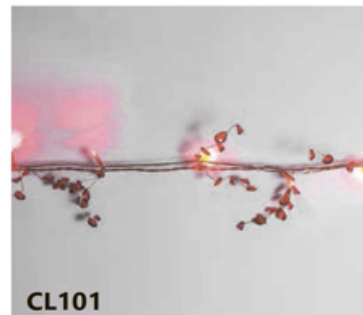

Температура эксплуатации  
 -20..+50°C

CL59

CL60

CL125

CL101

Артикул	Модель	Цвет свечения	Цвет шнура	Материал	Режим работы	Длина гирлянды (А), м	Длина шнура питания (С), м	Расстояние между светодиодами (Е), см	Кол-во ламп	IP
26934	CL125	теплый белый	прозрачный	PVC	статичный	1,5	1,5	/	96	IP20
26930	CL60	белый	прозрачный	PVC	мерцающий	1,4	1,5	7 см	192	IP44
26928	CL59	белый	черный	PVC	мерцающий	1,5	1,5	7 см	168	IP44
26931	CL101	красный	красный	PVC проволока стекло	статичный	2	1,5	10 см	20	IP20