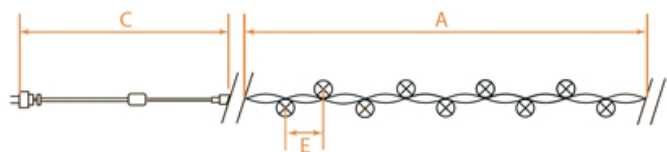

CL60, CL59, CL101, CL125

НОВОГОДНИЕ ГИРЛЯНДЫ — фигурные 230V

[Перейти к продукции](#)

Возможность последовательного подключения – нет
 Источник питания – 230V
 Наличие контроллера – нет
 Класс защиты от поражения электрическим током – 2

Температура эксплуатации
 -20..+50°C

CL59

CL60

CL125

CL101

Артикул	Модель	Цвет свечения	Цвет шнура	Материал	Режим работы	Длина гирлянды (А), м	Длина шнура питания (С), м	Расстояние между светодиодами (Е), см	Кол-во ламп	IP
26934	CL125	теплый белый	прозрачный	PVC	статичный	1,5	1,5	/	96	IP20
26930	CL60	белый	прозрачный	PVC	мерцающий	1,4	1,5	7 см	192	IP44
26928	CL59	белый	черный	PVC	мерцающий	1,5	1,5	7 см	168	IP44
26931	CL101	красный	красный	PVC проволока стекло	статичный	2	1,5	10 см	20	IP20