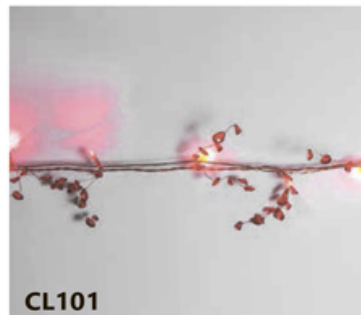

CL60, CL59, CL101, CL125

НОВОГОДНИЕ ГИРЛЯНДЫ — фигурные 230V

[Перейти к продукции](#)

Возможность последовательного подключения – нет
 Источник питания – 230V
 Наличие контроллера – нет
 Класс защиты от поражения электрическим током – 2

Температура эксплуатации
 -20..+50°C

CL59

CL60

CL125

CL101

Артикул	Модель	Цвет свечения	Цвет шнура	Материал	Режим работы	Длина гирлянды (А), м	Длина шнура питания (С), м	Расстояние между светодиодами (Е), см	Кол-во ламп	IP
26934	CL125	теплый белый	прозрачный	PVC	статичный	1,5	1,5	/	96	IP20
26930	CL60	белый	прозрачный	PVC	мерцающий	1,4	1,5	7 см	192	IP44
26928	CL59	белый	черный	PVC	мерцающий	1,5	1,5	7 см	168	IP44
26931	CL101	красный	красный	PVC проволока стекло	статичный	2	1,5	10 см	20	IP20