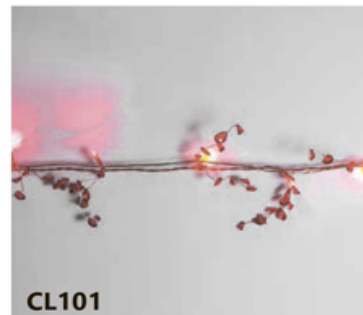

Возможность последовательного подключения – нет
 Источник питания – 230V
 Наличие контроллера – нет
 Класс защиты от поражения электрическим током – 2

Температура эксплуатации
 -20..+50°C

CL59

CL60

CL125

CL101

Артикул	Модель	Цвет свечения	Цвет шнура	Материал	Режим работы	Длина гирлянды (А), м	Длина шнура питания (С), м	Расстояние между светодиодами (Е), см	Кол-во ламп	IP
26934	CL125	теплый белый	прозрачный	PVC	статичный	1,5	1,5	/	96	IP20
26930	CL60	белый	прозрачный	PVC	мерцающий	1,4	1,5	7 см	192	IP44
26928	CL59	белый	черный	PVC	мерцающий	1,5	1,5	7 см	168	IP44
26931	CL101	красный	красный	PVC проволока стекло	статичный	2	1,5	10 см	20	IP20