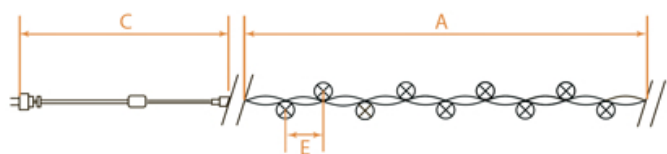

CL60, CL59, CL101, CL125

НОВОГОДНИЕ ГИРЛЯНДЫ — фигурные 230V

[Перейти к продукции](#)

Возможность последовательного подключения – нет
 Источник питания – 230V
 Наличие контроллера – нет
 Класс защиты от поражения электрическим током – 2

Температура эксплуатации
 -20..+50°C

CL59

CL60

CL125

CL101

Артикул	Модель	Цвет свечения	Цвет шнура	Материал	Режим работы	Длина гирлянды (А), м	Длина шнура питания (С), м	Расстояние между светодиодами (Е), см	Кол-во ламп	IP
26934	CL125	теплый белый	прозрачный	PVC	статичный	1,5	1,5	/	96	IP20
26930	CL60	белый	прозрачный	PVC	мерцающий	1,4	1,5	7 см	192	IP44
26928	CL59	белый	черный	PVC	мерцающий	1,5	1,5	7 см	168	IP44
26931	CL101	красный	красный	PVC проволока стекло	статичный	2	1,5	10 см	20	IP20