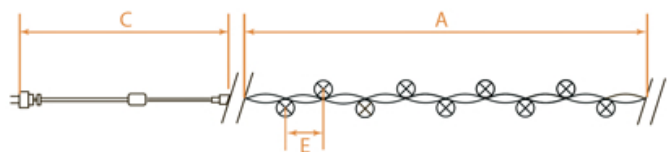

Возможность последовательного подключения – нет
 Источник питания – 230V
 Наличие контроллера – нет
 Класс защиты от поражения электрическим током – 2

Температура эксплуатации
 -20..+50°C

CL59

CL60

CL125

CL101

Артикул	Модель	Цвет свечения	Цвет шнура	Материал	Режим работы	Длина гирлянды (А), м	Длина шнура питания (С), м	Расстояние между светодиодами (Е), см	Кол-во ламп	IP
26934	CL125	теплый белый	прозрачный	PVC	статичный	1,5	1,5	/	96	IP20
26930	CL60	белый	прозрачный	PVC	мерцающий	1,4	1,5	7 см	192	IP44
26928	CL59	белый	черный	PVC	мерцающий	1,5	1,5	7 см	168	IP44
26931	CL101	красный	красный	PVC проволока стекло	статичный	2	1,5	10 см	20	IP20