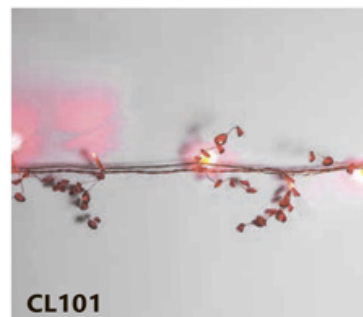

CL60, CL59, CL101, CL125

НОВОГОДНИЕ ГИРЛЯНДЫ — фигурные 230V

[Перейти к продукции](#)

Возможность последовательного подключения – нет
 Источник питания – 230V
 Наличие контроллера – нет
 Класс защиты от поражения электрическим током – 2

Температура эксплуатации
 -20..+50°C

CL59

CL60

CL125

CL101

Артикул	Модель	Цвет свечения	Цвет шнура	Материал	Режим работы	Длина гирлянды (А), м	Длина шнура питания (С), м	Расстояние между светодиодами (Е), см	Кол-во ламп	IP
26934	CL125	теплый белый	прозрачный	PVC	статичный	1,5	1,5	/	96	IP20
26930	CL60	белый	прозрачный	PVC	мерцающий	1,4	1,5	7 см	192	IP44
26928	CL59	белый	черный	PVC	мерцающий	1,5	1,5	7 см	168	IP44
26931	CL101	красный	красный	PVC проволока стекло	статичный	2	1,5	10 см	20	IP20