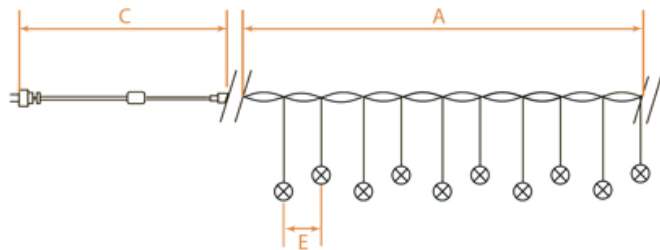

НОВОГОДНИЕ ГИРЛЯНДЫ — фигурные 230V

Возможность последовательного подключения – нет
 Источник питания – 230V
 Наличие контроллера – нет
 Класс защиты от поражения электрическим током – 2
 Цвет шнура – прозрачный
 Материал – PVC

Температура эксплуатации
 -20...+50°C

ПВХ

Артикул	Модель	Цвет свечения	Режим работы	Длина гирлянды (А), м	Длина шнура питания (С), м	Расстояние между подвесами (Е), см	Кол-во ламп	IP
26942	CL109	красный	статичный	3	1,5	30	100	IP44
26757	CL39	белый	статичный	1,36	5	30	56	IP20
26821	CL56	мульти-колот	плавная смена цвета	4	2	32	10	IP20