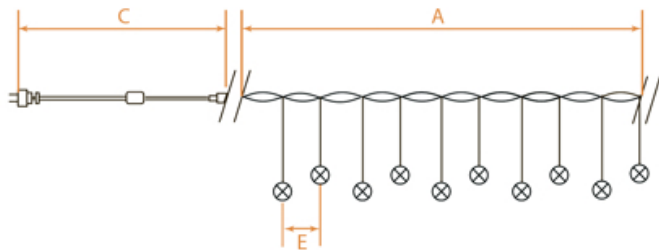

НОВОГОДНИЕ ГИРЛЯНДЫ — фигурные 230V

Возможность последовательного подключения – нет
 Источник питания – 230V
 Наличие контроллера – нет
 Класс защиты от поражения электрическим током – 2
 Цвет шнура – прозрачный
 Материал – PVC

Температура эксплуатации
 -20..+50°C

ПВХ

CL109

CL39

CL56

Артикул	Модель	Цвет свечения	Режим работы	Длина гирлянды (А), м	Длина шнура питания (С), м	Расстояние между подвесами (Е), см	Кол-во ламп	IP
26942	CL109	красный	статичный	3	1,5	30	100	IP44
26757	CL39	белый	статичный	1,36	5	30	56	IP20
26821	CL56	мульти-колот	плавная смена цвета	4	2	32	10	IP20