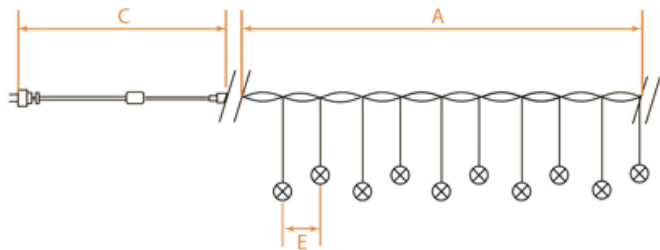

Возможность последовательного подключения – нет
 Источник питания – 230V
 Наличие контроллера – нет
 Класс защиты от поражения электрическим током – 2
 Цвет шнура – прозрачный
 Материал – PVC

Температура эксплуатации
 -20..+50°C

ПВХ

CL109

CL39

CL56

Артикул	Модель	Цвет свечения	Режим работы	Длина гирлянды (А), м	Длина шнура питания (С), м	Расстояние между подвесами (Е), см	Кол-во ламп	IP
26942	CL109	красный	статичный	3	1,5	30	100	IP44
26757	CL39	белый	статичный	1,36	5	30	56	IP20
26821	CL56	мульти-колот	плавная смена цвета	4	2	32	10	IP20