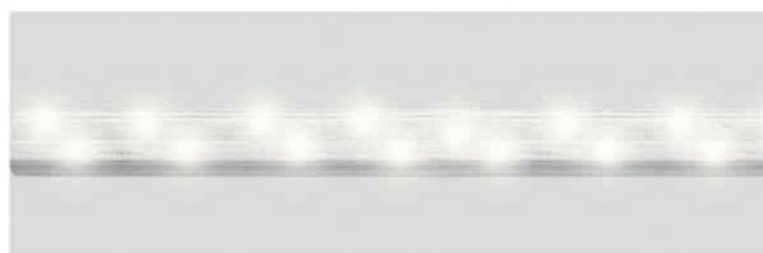

LED-R2W, LED-R3W

СВЕТОДИОДНЫЕ ЛЕНТЫ И ДЮРАЛАЙТ / ДЮРАЛАЙТ СВЕТОДИОДНЫЙ

Возможность последовательного подключения – есть
 Наличие контроллера – нет
 Класс защиты от поражения электрическим током – 2
 Напряжение - 230V
 Цвет шнура – прозрачный
 Режим работы – статичный
 Дюралайт светодиодный 2-х жильный
 Комплектация: 2 заглушки+ 2 сетевых шнура+2 коннектора.

IP65

Температура эксплуатации
-40..+40°C

Кратность резки 2 метра

Кратность резки 2 метра

Артикул	Модель	Мощность, W/m	Кол-во LED на метр	Цвет свечения	Кратность резки, мм	Длина в бобине, м
26061	LED-R2W	1,44	36	● красный	2000	100
26062	LED-R2W	1,44	36	● желтый	2000	100
26063	LED-R2W	1,44	36	● зеленый	2000	100
26064	LED-R2W	1,44	36	7000K	2000	100
26065	LED-R2W	1,44	36	● синий	2000	100
41031	LED-R2W	1,44	24	● RGB	2000	50
26067	LED-F3W	2,88	72	● красный	2000	50
26068	LED-F3W	2,88	72	● желтый	2000	50
26069	LED-F3W	2,88	72	● зеленый	2000	50
26070	LED-F3W	2,88	72	7000K	2000	50
26071	LED-F3W	2,88	72	● синий	2000	50
26210	LED-F3W	2,88	72	● синий, ● красный	2000	50
26211	LED-F3W	2,88	72	● синий, ● белый	2000	50