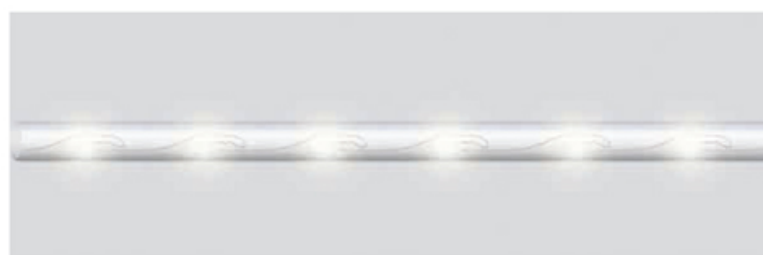

LED-R2W, LED-R3W

СВЕТОДИОДНЫЕ ЛЕНТЫ И ДЮРАЛАЙТ / ДЮРАЛАЙТ СВЕТОДИОДНЫЙ

Возможность последовательного подключения – есть
 Наличие контроллера – нет
 Класс защиты от поражения электрическим током – 2
 Напряжение - 230V
 Цвет шнура – прозрачный
 Режим работы – статичный
 Дюралайт светодиодный 2-х жильный
 Комплектация: 2 заглушки+ 2 сетевых шнура+2 коннектора.

IP65

Температура эксплуатации
-40..+40°C

Кратность резки 2 метра

Кратность резки 2 метра

Артикул	Модель	Мощность, W/m	Кол-во LED на метр	Цвет свечения	Кратность резки, мм	Длина в бобине, м
26061	LED-R2W	1,44	36	● красный	2000	100
26062	LED-R2W	1,44	36	● желтый	2000	100
26063	LED-R2W	1,44	36	● зеленый	2000	100
26064	LED-R2W	1,44	36	7000K	2000	100
26065	LED-R2W	1,44	36	● синий	2000	100
41031	LED-R2W	1,44	24	● RGB	2000	50
26067	LED-F3W	2,88	72	● красный	2000	50
26068	LED-F3W	2,88	72	● желтый	2000	50
26069	LED-F3W	2,88	72	● зеленый	2000	50
26070	LED-F3W	2,88	72	7000K	2000	50
26071	LED-F3W	2,88	72	● синий	2000	50
26210	LED-F3W	2,88	72	● синий, ● красный	2000	50
26211	LED-F3W	2,88	72	● синий, ● белый	2000	50