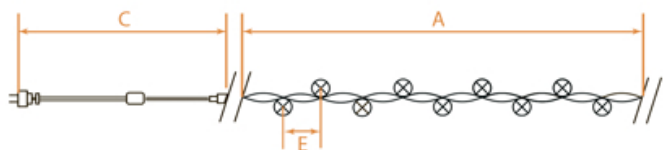

CL33, CL34, CL43, CL44

НОВОГОДНИЕ ГИРЛЯНДЫ — линейные 230V

[Перейти к продукции](#)

Возможность последовательного подключения – есть
 Наличие контроллера – нет
 Источник питания – 230V
 Класс защиты от поражения электрическим током – 2
 Цвет шнура – черный

Температура эксплуатации
 -40..+50°C

КАУЧУК

Артикул	Модель	Цвет свечения	Длина изделия (А), м	Расстояние между светодиодами (Е), м	Длина сетевого шнура (С), м	Кол-во ламп	Режим работы	IP
26751	CL33	белый	10	10	1,6	100	статичный	IP44
32424	CL33	белый	10	10	1,5	100	статичный	IP65
32426	CL33	теплый белый	10	10	1,5	100	статичный	IP65
32425	CL33	мульти-колор	10	10	1,5	100	статичный	IP65
32974	CL34	теплый белый со стробами	10	10	1,5	100	мерцающий	IP65
32973	CL34	белый со стробами	10	10	1,5	100	мерцающий	IP65
32975	CL34	мульти-колор со стробами	10	10	1,5	100	мерцающий	IP65
32429	CL43	теплый белый	20	10	1,5	200	статичный	IP65
32428	CL43	мульти-колор	20	10	1,5	200	статичный	IP65
32427	CL43	белый	20	10	1,5	200	статичный	IP65
32976	CL44	белый со стробами	20	10	1,5	200	мерцающий	IP65
32977	CL44	теплый белый со стробами	20	10	1,5	200	мерцающий	IP65
32978	CL44	мульти-колор со стробами	20	10	1,5	200	мерцающий	IP65