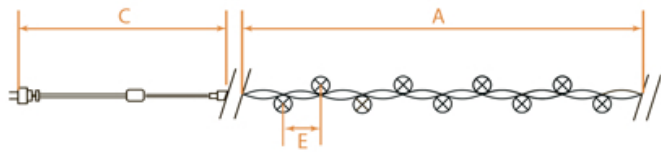

# CL33, CL34, CL43, CL44

## НОВОГОДНИЕ ГИРЛЯНДЫ — линейные 230V

[Перейти к продукции](#)

Возможность последовательного подключения – есть  
 Наличие контроллера – нет  
 Источник питания – 230V  
 Класс защиты от поражения электрическим током – 2  
 Цвет шнура – черный

Температура эксплуатации  
 -40..+50°C

КАУЧУК

Артикул	Модель	Цвет свечения	Длина изделия (А), м	Расстояние между светодиодами (Е), м	Длина сетевого шнура (С), м	Кол-во ламп	Режим работы	IP
26751	CL33	белый	10	10	1,6	100	статичный	IP44
32424	CL33	белый	10	10	1,5	100	статичный	IP65
32426	CL33	теплый белый	10	10	1,5	100	статичный	IP65
32425	CL33	мульти-колор	10	10	1,5	100	статичный	IP65
32974	CL34	теплый белый со стробами	10	10	1,5	100	мерцающий	IP65
32973	CL34	белый со стробами	10	10	1,5	100	мерцающий	IP65
32975	CL34	мульти-колор со стробами	10	10	1,5	100	мерцающий	IP65
32429	CL43	теплый белый	20	10	1,5	200	статичный	IP65
32428	CL43	мульти-колор	20	10	1,5	200	статичный	IP65
32427	CL43	белый	20	10	1,5	200	статичный	IP65
32976	CL44	белый со стробами	20	10	1,5	200	мерцающий	IP65
32977	CL44	теплый белый со стробами	20	10	1,5	200	мерцающий	IP65
32978	CL44	мульти-колор со стробами	20	10	1,5	200	мерцающий	IP65