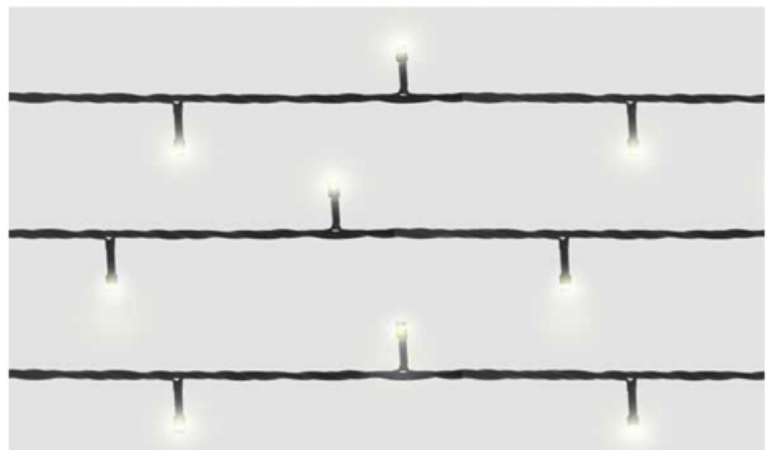

## НОВОГОДНИЕ ГИРЛЯНДЫ — линейные 230V

[Перейти к продукции](#)

Возможность последовательного подключения – есть  
 Наличие контроллера – нет  
 Источник питания – 230V  
 Класс защиты от поражения электрическим током – 2  
 Цвет шнура – черный

Температура эксплуатации  
 -40..+50°C

КАУЧУК

Артикул	Модель	Цвет свечения	Длина изделия (А), м	Расстояние между светодиодами (Е), м	Длина сетевого шнура (С), м	Кол-во ламп	Режим работы	IP
26751	CL33	белый	10	10	1,6	100	статичный	IP44
32424	CL33	белый	10	10	1,5	100	статичный	IP65
32426	CL33	теплый белый	10	10	1,5	100	статичный	IP65
32425	CL33	мульти-колор	10	10	1,5	100	статичный	IP65
32974	CL34	теплый белый со стробами	10	10	1,5	100	мерцающий	IP65
32973	CL34	белый со стробами	10	10	1,5	100	мерцающий	IP65
32975	CL34	мульти-колор со стробами	10	10	1,5	100	мерцающий	IP65
32429	CL43	теплый белый	20	10	1,5	200	статичный	IP65
32428	CL43	мульти-колор	20	10	1,5	200	статичный	IP65
32427	CL43	белый	20	10	1,5	200	статичный	IP65
32976	CL44	белый со стробами	20	10	1,5	200	мерцающий	IP65
32977	CL44	теплый белый со стробами	20	10	1,5	200	мерцающий	IP65
32978	CL44	мульти-колор со стробами	20	10	1,5	200	мерцающий	IP65