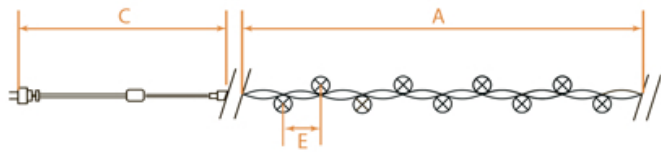

CL33, CL34, CL43, CL44

НОВОГОДНИЕ ГИРЛЯНДЫ — линейные 230V

[Перейти к продукции](#)

Возможность последовательного подключения – есть
 Наличие контроллера – нет
 Источник питания – 230V
 Класс защиты от поражения электрическим током – 2
 Цвет шнура – черный

Температура эксплуатации
 -40..+50°C

КАУЧУК

Артикул	Модель	Цвет свечения	Длина изделия (А), м	Расстояние между светодиодами (Е), м	Длина сетевого шнура (С), м	Кол-во ламп	Режим работы	IP
26751	CL33	белый	10	10	1,6	100	статичный	IP44
32424	CL33	белый	10	10	1,5	100	статичный	IP65
32426	CL33	теплый белый	10	10	1,5	100	статичный	IP65
32425	CL33	мульти-колор	10	10	1,5	100	статичный	IP65
32974	CL34	теплый белый со стробами	10	10	1,5	100	мерцающий	IP65
32973	CL34	белый со стробами	10	10	1,5	100	мерцающий	IP65
32975	CL34	мульти-колор со стробами	10	10	1,5	100	мерцающий	IP65
32429	CL43	теплый белый	20	10	1,5	200	статичный	IP65
32428	CL43	мульти-колор	20	10	1,5	200	статичный	IP65
32427	CL43	белый	20	10	1,5	200	статичный	IP65
32976	CL44	белый со стробами	20	10	1,5	200	мерцающий	IP65
32977	CL44	теплый белый со стробами	20	10	1,5	200	мерцающий	IP65
32978	CL44	мульти-колор со стробами	20	10	1,5	200	мерцающий	IP65