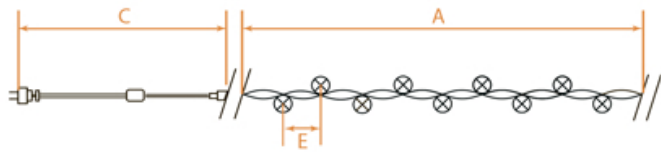

# CL33, CL34, CL43, CL44

## НОВОГОДНИЕ ГИРЛЯНДЫ — линейные 230V

SHOP220

Возможность последовательного подключения – есть  
 Наличие контроллера – нет  
 Источник питания – 230V  
 Класс защиты от поражения электрическим током – 2  
 Цвет шнура – черный

Температура эксплуатации  
 -40..+50°C

КАУЧУК

Артикул	Модель	Цвет свечения	Длина изделия (А), м	Расстояние между светодиодами (Е), м	Длина сетевого шнура (С), м	Кол-во ламп	Режим работы	IP
26751	CL33	белый	10	10	1,6	100	статичный	IP44
32424	CL33	белый	10	10	1,5	100	статичный	IP65
32426	CL33	теплый белый	10	10	1,5	100	статичный	IP65
32425	CL33	мульти-кolor	10	10	1,5	100	статичный	IP65
32974	CL34	теплый белый со стробами	10	10	1,5	100	мерцающий	IP65
32973	CL34	белый со стробами	10	10	1,5	100	мерцающий	IP65
32975	CL34	мульти-кolor со стробами	10	10	1,5	100	мерцающий	IP65
32429	CL43	теплый белый	20	10	1,5	200	статичный	IP65
32428	CL43	мульти-кolor	20	10	1,5	200	статичный	IP65
32427	CL43	белый	20	10	1,5	200	статичный	IP65
32976	CL44	белый со стробами	20	10	1,5	200	мерцающий	IP65
32977	CL44	теплый белый со стробами	20	10	1,5	200	мерцающий	IP65
32978	CL44	мульти-кolor со стробами	20	10	1,5	200	мерцающий	IP65