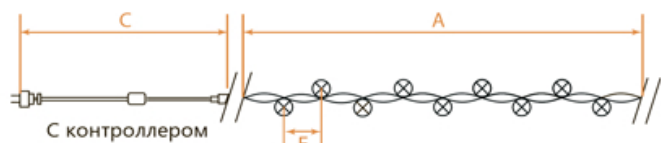

CL07, CL08

НОВОГОДНИЕ ГИРЛЯНДЫ — линейные 230V

[Перейти к продукции](#)

Возможность последовательного подключения – нет
Источник питания – 230V
Наличие контроллера – есть
Класс защиты от поражения электрическим током – 2
Цвет шнура – зеленый

IP44

Температура эксплуатации
-45..+50°C

ПВХ

Артикул	Модель	Цвет свечения	Длина изделия (А), м	Длина сетевого шнура (С), м	Расстояние между светодиодами (Е), см	Кол-во ламп	Режим работы
26782	CL07	мульти-цвет	40	3	10	400	медленная смена цвета
26781	CL07	теплый белый	40	3	10	400	статичный
26734	CL07	белый	40	3	10	400	статичный
32315	CL07	синий	40	3	10	400	статичный
32316	CL07	теплый белый со стробами	40	3	10	400	мерцающий
32317	CL07	белый со стробами	40	3	10	400	мерцающий
32964	CL08	мульти-цвет	60	3	10	600	медленная смена цвета
26783	CL08	теплый белый	60	3	10	600	статичный
26784	CL08	мульти-цвет	60	3	10	600	статичный
26735	CL08	белый	60	3	10	600	статичный
32319	CL08	синий	60	3	10	600	статичный
32320	CL08	теплый белый со стробами	60	3	10	600	мерцающий
32321	CL08	белый со стробами	60	3	10	600	мерцающий