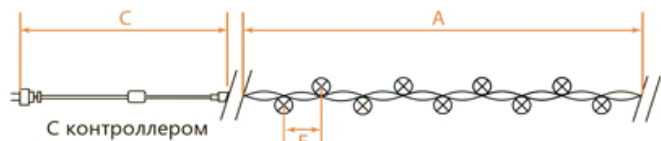

CL07, CL08

НОВОГОДНИЕ ГИРЛЯНДЫ — линейные 230V

[Перейти к продукции](#)

Возможность последовательного подключения – нет
Источник питания – 230V
Наличие контроллера – есть
Класс защиты от поражения электрическим током – 2
Цвет шнура – зеленый

IP44

Температура эксплуатации
-45..+50°C

ПВХ

Артикул	Модель	Цвет свечения	Длина изделия (А), м	Длина сетевого шнура (С), м	Расстояние между светодиодами (Е), см	Кол-во ламп	Режим работы
26782	CL07	мульти-цвет	40	3	10	400	медленная смена цвета
26781	CL07	теплый белый	40	3	10	400	статичный
26734	CL07	белый	40	3	10	400	статичный
32315	CL07	синий	40	3	10	400	статичный
32316	CL07	теплый белый со стробами	40	3	10	400	мерцающий
32317	CL07	белый со стробами	40	3	10	400	мерцающий
32964	CL08	мульти-цвет	60	3	10	600	медленная смена цвета
26783	CL08	теплый белый	60	3	10	600	статичный
26784	CL08	мульти-цвет	60	3	10	600	статичный
26735	CL08	белый	60	3	10	600	статичный
32319	CL08	синий	60	3	10	600	статичный
32320	CL08	теплый белый со стробами	60	3	10	600	мерцающий
32321	CL08	белый со стробами	60	3	10	600	мерцающий