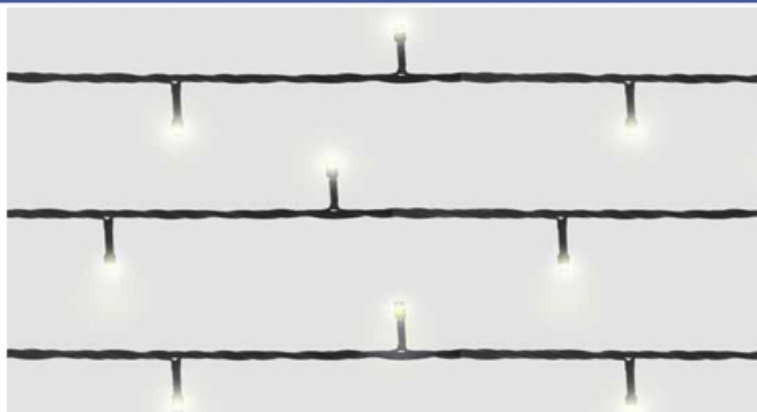

Возможность последовательного подключения – нет
 Источник питания – 230V
 Наличие контроллера – есть
 Класс защиты от поражения электрическим током – 2
 Цвет шнура – зеленый

IP44 Температура эксплуатации -45..+50°C ПВХ

Артикул	Модель	Цвет свечения	Длина изделия (А), м	Длина сетевого шнура (С), м	Расстояние между светодиодами (Е), см	Кол-во ламп	Режим работы
26782	CL07	мульти-цвет	40	3	10	400	медленная смена цвета
26781	CL07	теплый белый	40	3	10	400	статичный
26734	CL07	белый	40	3	10	400	статичный
32315	CL07	синий	40	3	10	400	статичный
32316	CL07	теплый белый со стробами	40	3	10	400	мерцающий
32317	CL07	белый со стробами	40	3	10	400	мерцающий
32964	CL08	мульти-цвет	60	3	10	600	медленная смена цвета
26783	CL08	теплый белый	60	3	10	600	статичный
26784	CL08	мульти-цвет	60	3	10	600	статичный
26735	CL08	белый	60	3	10	600	статичный
32319	CL08	синий	60	3	10	600	статичный
32320	CL08	теплый белый со стробами	60	3	10	600	мерцающий
32321	CL08	белый со стробами	60	3	10	600	мерцающий