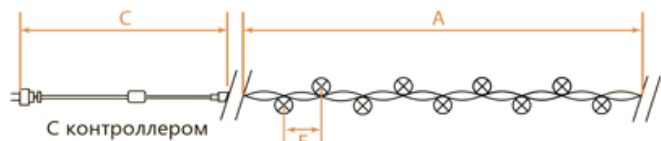

Возможность последовательного подключения – нет
 Источник питания – 230V
 Наличие контроллера – есть
 Класс защиты от поражения электрическим током – 2
 Цвет шнура – зеленый

IP44 Температура эксплуатации -45..+50°C ПВХ

Артикул	Модель	Цвет свечения	Длина изделия (А), м	Длина сетевого шнура (С), м	Расстояние между светодиодами (Е), см	Кол-во ламп	Режим работы
26782	CL07	мульти-цвет	40	3	10	400	медленная смена цвета
26781	CL07	теплый белый	40	3	10	400	статичный
26734	CL07	белый	40	3	10	400	статичный
32315	CL07	синий	40	3	10	400	статичный
32316	CL07	теплый белый со стробами	40	3	10	400	мерцающий
32317	CL07	белый со стробами	40	3	10	400	мерцающий
32964	CL08	мульти-цвет	60	3	10	600	медленная смена цвета
26783	CL08	теплый белый	60	3	10	600	статичный
26784	CL08	мульти-цвет	60	3	10	600	статичный
26735	CL08	белый	60	3	10	600	статичный
32319	CL08	синий	60	3	10	600	статичный
32320	CL08	теплый белый со стробами	60	3	10	600	мерцающий
32321	CL08	белый со стробами	60	3	10	600	мерцающий