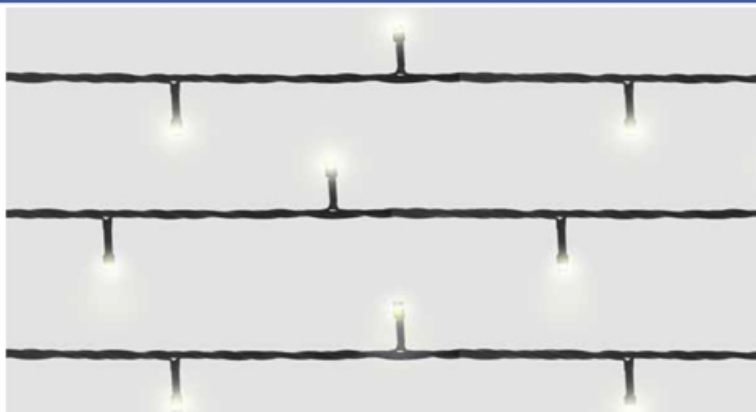

Возможность последовательного подключения – нет
 Источник питания – 230V
 Наличие контроллера – есть
 Класс защиты от поражения электрическим током – 2
 Цвет шнура – зеленый

IP44

Температура эксплуатации
-45..+50°C

ПВХ

Артикул	Модель	Цвет свечения	Длина изделия (А), м	Длина сетевого шнура (С), м	Расстояние между светодиодами (Е), см	Кол-во ламп	Режим работы
26782	CL07	мульти-цвет	40	3	10	400	медленная смена цвета
26781	CL07	теплый белый	40	3	10	400	статичный
26734	CL07	белый	40	3	10	400	статичный
32315	CL07	синий	40	3	10	400	статичный
32316	CL07	теплый белый со стробами	40	3	10	400	мерцающий
32317	CL07	белый со стробами	40	3	10	400	мерцающий
32964	CL08	мульти-цвет	60	3	10	600	медленная смена цвета
26783	CL08	теплый белый	60	3	10	600	статичный
26784	CL08	мульти-цвет	60	3	10	600	статичный
26735	CL08	белый	60	3	10	600	статичный
32319	CL08	синий	60	3	10	600	статичный
32320	CL08	теплый белый со стробами	60	3	10	600	мерцающий
32321	CL08	белый со стробами	60	3	10	600	мерцающий