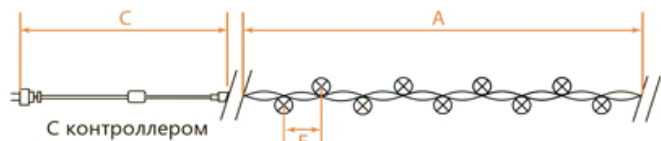

Возможность последовательного подключения – нет
 Источник питания – 230V
 Наличие контроллера – есть
 Класс защиты от поражения электрическим током – 2
 Цвет шнура – зеленый

IP44

Температура эксплуатации
-45..+50°C

ПВХ

Артикул	Модель	Цвет свечения	Длина изделия (А), м	Длина сетевого шнура (С), м	Расстояние между светодиодами (Е), см	Кол-во ламп	Режим работы
26782	CL07	мульти-цвет	40	3	10	400	медленная смена цвета
26781	CL07	теплый белый	40	3	10	400	статичный
26734	CL07	белый	40	3	10	400	статичный
32315	CL07	синий	40	3	10	400	статичный
32316	CL07	теплый белый со стробами	40	3	10	400	мерцающий
32317	CL07	белый со стробами	40	3	10	400	мерцающий
32964	CL08	мульти-цвет	60	3	10	600	медленная смена цвета
26783	CL08	теплый белый	60	3	10	600	статичный
26784	CL08	мульти-цвет	60	3	10	600	статичный
26735	CL08	белый	60	3	10	600	статичный
32319	CL08	синий	60	3	10	600	статичный
32320	CL08	теплый белый со стробами	60	3	10	600	мерцающий
32321	CL08	белый со стробами	60	3	10	600	мерцающий