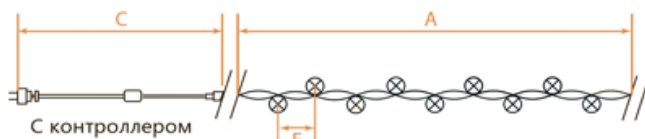

# CL05, CL06

НОВОГОДНИЕ ГИРЛЯНДЫ — линейные 230V

[Перейти к продукции](#)

Возможность последовательного подключения – нет  
Источник питания – 230V  
Наличие контроллера – есть  
Класс защиты от поражения электрическим током – 2  
Расстояние между светодиодами (E) – 10 см

IP20

Температура  
эксплуатации  
-20...+50°C

ПВХ

Артикул	Модель	Цвет свечения	Длина изделия (A), м	Расстояние между светодиодами (E), см	Длина сетевого шнура (C), м	Кол-во ламп	Цвет шнура
32303	CL05	мульти-колот	10	10	1,5	100	зеленый
32304	CL05	теплый белый	10	10	1,5	100	зеленый
32305	CL05	белый	10	10	1,5	100	зеленый
32306	CL05	зеленый	10	10	1,5	100	зеленый
32307	CL05	синий	10	10	1,5	100	зеленый
32310	CL06	мульти-колот	20	10	1,5	200	зеленый
26779	CL06	теплый белый	20	10	1,5	200	зеленый
26733	CL06	белый	20	10	1,5	200	прозрачный
32311	CL06	зеленый	20	10	1,5	200	зеленый
32312	CL06	синий	20	10	1,5	200	зеленый