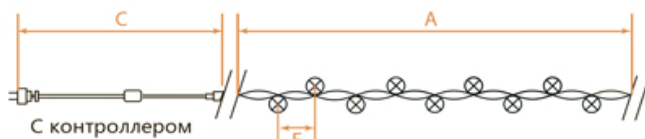

IP20

Температура  
эксплуатации  
-20...+50°C

ПВХ

| Артикул | Модель | Цвет свечения | Длина изделия (А), м | Расстояние между светодиодами (Е), см | Длина сетевого шнура (С), м | Кол-во ламп | Цвет шнура |
|---------|--------|---------------|----------------------|---------------------------------------|-----------------------------|-------------|------------|
| 32303   | CL05   | мульти-колот  | 10                   | 10                                    | 1,5                         | 100         | зеленый    |
| 32304   | CL05   | теплый белый  | 10                   | 10                                    | 1,5                         | 100         | зеленый    |
| 32305   | CL05   | белый         | 10                   | 10                                    | 1,5                         | 100         | зеленый    |
| 32306   | CL05   | зеленый       | 10                   | 10                                    | 1,5                         | 100         | зеленый    |
| 32307   | CL05   | синий         | 10                   | 10                                    | 1,5                         | 100         | зеленый    |
| 32310   | CL06   | мульти-колот  | 20                   | 10                                    | 1,5                         | 200         | зеленый    |
| 26779   | CL06   | теплый белый  | 20                   | 10                                    | 1,5                         | 200         | зеленый    |
| 26733   | CL06   | белый         | 20                   | 10                                    | 1,5                         | 200         | прозрачный |
| 32311   | CL06   | зеленый       | 20                   | 10                                    | 1,5                         | 200         | зеленый    |
| 32312   | CL06   | синий         | 20                   | 10                                    | 1,5                         | 200         | зеленый    |