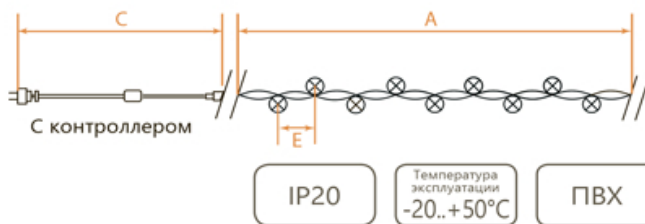

# CL05, CL06

НОВОГОДНИЕ ГИРЛЯНДЫ — линейные 230V

[Перейти к продукции](#)

Возможность последовательного подключения – нет  
Источник питания – 230V  
Наличие контроллера – есть  
Класс защиты от поражения электрическим током – 2  
Расстояние между светодиодами (E) – 10 см

Артикул	Модель	Цвет свечения	Длина изделия (A), м	Расстояние между светодиодами (E), см	Длина сетевого шнура (C), м	Кол-во ламп	Цвет шнура
32303	CL05	мульти-колот	10	10	1,5	100	зеленый
32304	CL05	теплый белый	10	10	1,5	100	зеленый
32305	CL05	белый	10	10	1,5	100	зеленый
32306	CL05	зеленый	10	10	1,5	100	зеленый
32307	CL05	синий	10	10	1,5	100	зеленый
32310	CL06	мульти-колот	20	10	1,5	200	зеленый
26779	CL06	теплый белый	20	10	1,5	200	зеленый
26733	CL06	белый	20	10	1,5	200	прозрачный
32311	CL06	зеленый	20	10	1,5	200	зеленый
32312	CL06	синий	20	10	1,5	200	зеленый