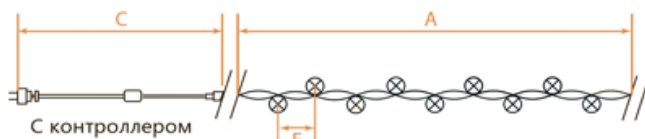

CL05, CL06

НОВОГОДНИЕ ГИРЛЯНДЫ — линейные 230V

[Перейти к продукции](#)

Возможность последовательного подключения – нет
Источник питания – 230V
Наличие контроллера – есть
Класс защиты от поражения электрическим током – 2
Расстояние между светодиодами (E) – 10 см

IP20

Температура
эксплуатации
-20...+50°C

ПВХ

Артикул	Модель	Цвет свечения	Длина изделия (А), м	Расстояние между светодиодами (Е), см	Длина сетевого шнура (С), м	Кол-во ламп	Цвет шнура
32303	CL05	мульти-колот	10	10	1,5	100	зеленый
32304	CL05	теплый белый	10	10	1,5	100	зеленый
32305	CL05	белый	10	10	1,5	100	зеленый
32306	CL05	зеленый	10	10	1,5	100	зеленый
32307	CL05	синий	10	10	1,5	100	зеленый
32310	CL06	мульти-колот	20	10	1,5	200	зеленый
26779	CL06	теплый белый	20	10	1,5	200	зеленый
26733	CL06	белый	20	10	1,5	200	прозрачный
32311	CL06	зеленый	20	10	1,5	200	зеленый
32312	CL06	синий	20	10	1,5	200	зеленый