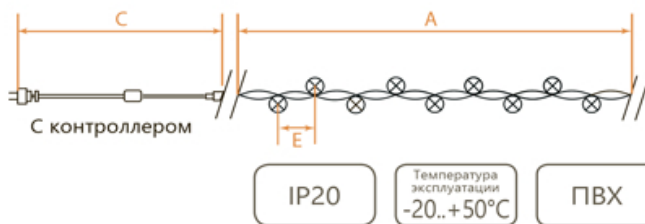

Возможность последовательного подключения – нет
 Источник питания – 230V
 Наличие контроллера – есть
 Класс защиты от поражения электрическим током – 2
 Расстояние между светодиодами (E) – 10 см

Артикул	Модель	Цвет свечения	Длина изделия (A), м	Расстояние между светодиодами (E), см	Длина сетевого шнура (C), м	Кол-во ламп	Цвет шнура
32303	CL05	мульти-колот	10	10	1,5	100	зеленый
32304	CL05	теплый белый	10	10	1,5	100	зеленый
32305	CL05	белый	10	10	1,5	100	зеленый
32306	CL05	зеленый	10	10	1,5	100	зеленый
32307	CL05	синий	10	10	1,5	100	зеленый
32310	CL06	мульти-колот	20	10	1,5	200	зеленый
26779	CL06	теплый белый	20	10	1,5	200	зеленый
26733	CL06	белый	20	10	1,5	200	прозрачный
32311	CL06	зеленый	20	10	1,5	200	зеленый
32312	CL06	синий	20	10	1,5	200	зеленый