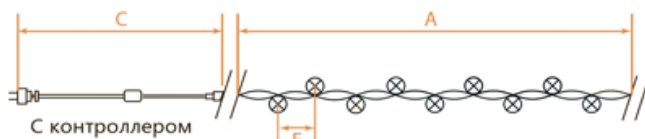

CL05, CL06

НОВОГОДНИЕ ГИРЛЯНДЫ — линейные 230V

[Перейти к продукции](#)

Возможность последовательного подключения – нет
Источник питания – 230V
Наличие контроллера – есть
Класс защиты от поражения электрическим током – 2
Расстояние между светодиодами (E) – 10 см

IP20

Температура
эксплуатации
-20...+50°C

ПВХ

Артикул	Модель	Цвет свечения	Длина изделия (A), м	Расстояние между светодиодами (E), см	Длина сетевого шнура (C), м	Кол-во ламп	Цвет шнура
32303	CL05	мульти-колот	10	10	1,5	100	зеленый
32304	CL05	теплый белый	10	10	1,5	100	зеленый
32305	CL05	белый	10	10	1,5	100	зеленый
32306	CL05	зеленый	10	10	1,5	100	зеленый
32307	CL05	синий	10	10	1,5	100	зеленый
32310	CL06	мульти-колот	20	10	1,5	200	зеленый
26779	CL06	теплый белый	20	10	1,5	200	зеленый
26733	CL06	белый	20	10	1,5	200	прозрачный
32311	CL06	зеленый	20	10	1,5	200	зеленый
32312	CL06	синий	20	10	1,5	200	зеленый