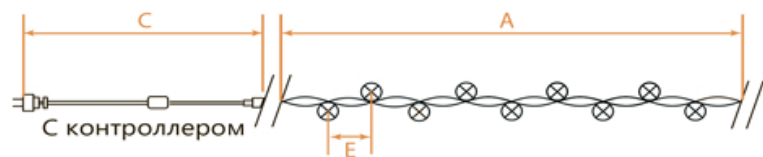

# CL02, CL03, CL04

## НОВОГОДНИЕ ГИРЛЯНДЫ — линейные 230V

[Перейти к продукции](#)

Возможность последовательного подключения – нет  
 Источник питания – 230V  
 Наличие контроллера – есть  
 Класс защиты от поражения электрическим током – 2

IP20      Температура эксплуатации -20..+50°C      ПВХ

Артикул	Модель	Цвет свечения	Длина изделия (А), м	Длина сетевого шнура (С), м	Расстояние между светодиодами (Е), см	Кол-во ламп	Цвет шнура
32282	CL02	мульти-кolor	2	1,5	10	20	зеленый
32283	CL02	теплый белый	2	1,5	10	20	зеленый
32284	CL02	белый	2	1,5	10	20	зеленый
32285	CL02	зеленый	2	1,5	10	20	зеленый
32286	CL02	синий	2	1,5	10	20	зеленый
32289	CL03	мульти-кolor	4	1,5	10	40	зеленый
32290	CL03	теплый белый	4	1,5	10	40	зеленый
32291	CL03	белый	4	1,5	10	40	зеленый
32292	CL03	зеленый	4	1,5	10	40	зеленый
32293	CL03	синий	4	1,5	10	40	зеленый
26730	CL03	белый	4	1,4	10	40	прозрачный
32296	CL04	мульти-кolor	6	1,5	10	60	зеленый
32297	CL04	теплый белый	6	1,5	10	60	зеленый
32298	CL04	белый	6	1,5	10	60	зеленый
32299	CL04	зеленый	6	1,5	10	60	зеленый
32300	CL04	синий	6	1,5	10	60	зеленый