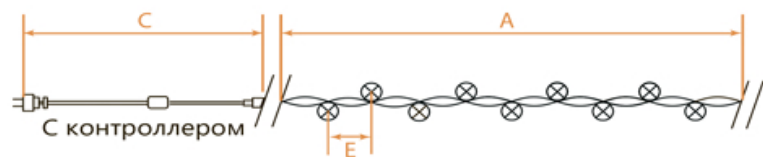

CL02, CL03, CL04

НОВОГОДНИЕ ГИРЛЯНДЫ — линейные 230V

[Перейти к продукции](#)

Возможность последовательного подключения – нет
 Источник питания – 230V
 Наличие контроллера – есть
 Класс защиты от поражения электрическим током – 2

IP20 Температура эксплуатации -20...+50°C ПВХ

| Артикул | Модель | Цвет свечения | Длина изделия (А), м | Длина сетевого шнура (С), м | Расстояние между светодиодами (Е), см | Кол-во ламп | Цвет шнура |
|---------|--------|---------------|----------------------|-----------------------------|---------------------------------------|-------------|------------|
| 32282 | CL02 | мульти-кolor | 2 | 1,5 | 10 | 20 | зеленый |
| 32283 | CL02 | теплый белый | 2 | 1,5 | 10 | 20 | зеленый |
| 32284 | CL02 | белый | 2 | 1,5 | 10 | 20 | зеленый |
| 32285 | CL02 | зеленый | 2 | 1,5 | 10 | 20 | зеленый |
| 32286 | CL02 | синий | 2 | 1,5 | 10 | 20 | зеленый |
| 32289 | CL03 | мульти-кolor | 4 | 1,5 | 10 | 40 | зеленый |
| 32290 | CL03 | теплый белый | 4 | 1,5 | 10 | 40 | зеленый |
| 32291 | CL03 | белый | 4 | 1,5 | 10 | 40 | зеленый |
| 32292 | CL03 | зеленый | 4 | 1,5 | 10 | 40 | зеленый |
| 32293 | CL03 | синий | 4 | 1,5 | 10 | 40 | зеленый |
| 26730 | CL03 | белый | 4 | 1,4 | 10 | 40 | прозрачный |
| 32296 | CL04 | мульти-кolor | 6 | 1,5 | 10 | 60 | зеленый |
| 32297 | CL04 | теплый белый | 6 | 1,5 | 10 | 60 | зеленый |
| 32298 | CL04 | белый | 6 | 1,5 | 10 | 60 | зеленый |
| 32299 | CL04 | зеленый | 6 | 1,5 | 10 | 60 | зеленый |
| 32300 | CL04 | синий | 6 | 1,5 | 10 | 60 | зеленый |