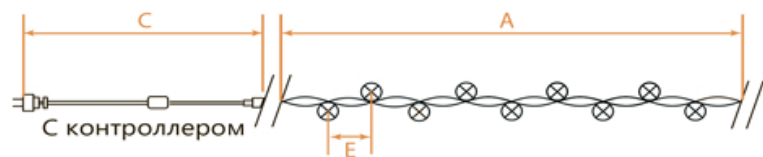

# CL02, CL03, CL04

## НОВОГОДНИЕ ГИРЛЯНДЫ — линейные 230V

[Перейти к продукции](#)

Возможность последовательного подключения – нет  
 Источник питания – 230V  
 Наличие контроллера – есть  
 Класс защиты от поражения электрическим током – 2

IP20      Температура эксплуатации -20...+50°C      ПВХ

Артикул	Модель	Цвет свечения	Длина изделия (А), м	Длина сетевого шнура (С), м	Расстояние между светодиодами (Е), см	Кол-во ламп	Цвет шнура
32282	CL02	мульти-кolor	2	1,5	10	20	зеленый
32283	CL02	теплый белый	2	1,5	10	20	зеленый
32284	CL02	белый	2	1,5	10	20	зеленый
32285	CL02	зеленый	2	1,5	10	20	зеленый
32286	CL02	синий	2	1,5	10	20	зеленый
32289	CL03	мульти-кolor	4	1,5	10	40	зеленый
32290	CL03	теплый белый	4	1,5	10	40	зеленый
32291	CL03	белый	4	1,5	10	40	зеленый
32292	CL03	зеленый	4	1,5	10	40	зеленый
32293	CL03	синий	4	1,5	10	40	зеленый
26730	CL03	белый	4	1,4	10	40	прозрачный
32296	CL04	мульти-кolor	6	1,5	10	60	зеленый
32297	CL04	теплый белый	6	1,5	10	60	зеленый
32298	CL04	белый	6	1,5	10	60	зеленый
32299	CL04	зеленый	6	1,5	10	60	зеленый
32300	CL04	синий	6	1,5	10	60	зеленый