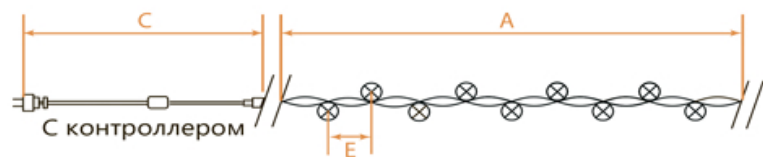

# CL02, CL03, CL04

## НОВОГОДНИЕ ГИРЛЯНДЫ — линейные 230V

[Перейти к продукции](#)

Возможность последовательного подключения – нет  
 Источник питания – 230V  
 Наличие контроллера – есть  
 Класс защиты от поражения электрическим током – 2

IP20      Температура эксплуатации -20...+50°C      ПВХ

Артикул	Модель	Цвет свечения	Длина изделия (А), м	Длина сетевого шнура (С), м	Расстояние между светодиодами (Е), см	Кол-во ламп	Цвет шнура
32282	CL02	мульти-цвет	2	1,5	10	20	зеленый
32283	CL02	теплый белый	2	1,5	10	20	зеленый
32284	CL02	белый	2	1,5	10	20	зеленый
32285	CL02	зеленый	2	1,5	10	20	зеленый
32286	CL02	синий	2	1,5	10	20	зеленый
32289	CL03	мульти-цвет	4	1,5	10	40	зеленый
32290	CL03	теплый белый	4	1,5	10	40	зеленый
32291	CL03	белый	4	1,5	10	40	зеленый
32292	CL03	зеленый	4	1,5	10	40	зеленый
32293	CL03	синий	4	1,5	10	40	зеленый
26730	CL03	белый	4	1,4	10	40	прозрачный
32296	CL04	мульти-цвет	6	1,5	10	60	зеленый
32297	CL04	теплый белый	6	1,5	10	60	зеленый
32298	CL04	белый	6	1,5	10	60	зеленый
32299	CL04	зеленый	6	1,5	10	60	зеленый
32300	CL04	синий	6	1,5	10	60	зеленый