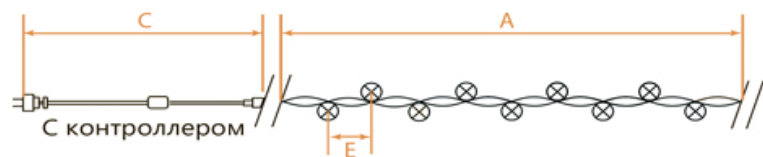

CL02, CL03, CL04

НОВОГОДНИЕ ГИРЛЯНДЫ — линейные 230V

[Перейти к продукции](#)

Возможность последовательного подключения – нет
 Источник питания – 230V
 Наличие контроллера – есть
 Класс защиты от поражения электрическим током – 2

IP20 Температура эксплуатации -20...+50°C ПВХ

Артикул	Модель	Цвет свечения	Длина изделия (А), м	Длина сетевого шнура (С), м	Расстояние между светодиодами (Е), см	Кол-во ламп	Цвет шнура
32282	CL02	мульти-кolor	2	1,5	10	20	зеленый
32283	CL02	теплый белый	2	1,5	10	20	зеленый
32284	CL02	белый	2	1,5	10	20	зеленый
32285	CL02	зеленый	2	1,5	10	20	зеленый
32286	CL02	синий	2	1,5	10	20	зеленый
32289	CL03	мульти-кolor	4	1,5	10	40	зеленый
32290	CL03	теплый белый	4	1,5	10	40	зеленый
32291	CL03	белый	4	1,5	10	40	зеленый
32292	CL03	зеленый	4	1,5	10	40	зеленый
32293	CL03	синий	4	1,5	10	40	зеленый
26730	CL03	белый	4	1,4	10	40	прозрачный
32296	CL04	мульти-кolor	6	1,5	10	60	зеленый
32297	CL04	теплый белый	6	1,5	10	60	зеленый
32298	CL04	белый	6	1,5	10	60	зеленый
32299	CL04	зеленый	6	1,5	10	60	зеленый
32300	CL04	синий	6	1,5	10	60	зеленый