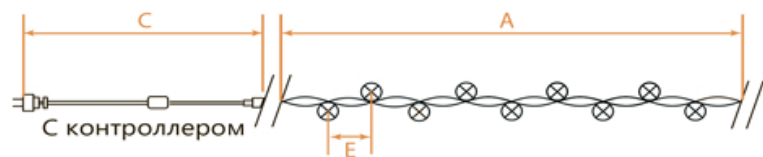

CL02, CL03, CL04

НОВОГОДНИЕ ГИРЛЯНДЫ — линейные 230V

[Перейти к продукции](#)

Возможность последовательного подключения – нет
 Источник питания – 230V
 Наличие контроллера – есть
 Класс защиты от поражения электрическим током – 2

IP20 Температура эксплуатации -20..+50°C ПВХ

Артикул	Модель	Цвет свечения	Длина изделия (А), м	Длина сетевого шнура (С), м	Расстояние между светодиодами (Е), см	Кол-во ламп	Цвет шнура
32282	CL02	мульти-кolor	2	1,5	10	20	зеленый
32283	CL02	теплый белый	2	1,5	10	20	зеленый
32284	CL02	белый	2	1,5	10	20	зеленый
32285	CL02	зеленый	2	1,5	10	20	зеленый
32286	CL02	синий	2	1,5	10	20	зеленый
32289	CL03	мульти-кolor	4	1,5	10	40	зеленый
32290	CL03	теплый белый	4	1,5	10	40	зеленый
32291	CL03	белый	4	1,5	10	40	зеленый
32292	CL03	зеленый	4	1,5	10	40	зеленый
32293	CL03	синий	4	1,5	10	40	зеленый
26730	CL03	белый	4	1,4	10	40	прозрачный
32296	CL04	мульти-кolor	6	1,5	10	60	зеленый
32297	CL04	теплый белый	6	1,5	10	60	зеленый
32298	CL04	белый	6	1,5	10	60	зеленый
32299	CL04	зеленый	6	1,5	10	60	зеленый
32300	CL04	синий	6	1,5	10	60	зеленый