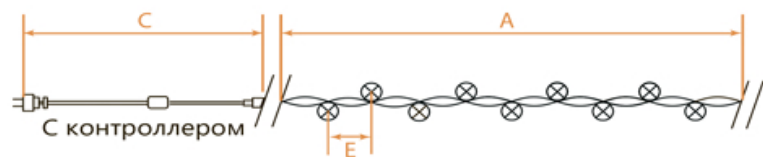

CL02, CL03, CL04

НОВОГОДНИЕ ГИРЛЯНДЫ — линейные 230V

[Перейти к продукции](#)

Возможность последовательного подключения – нет
 Источник питания – 230V
 Наличие контроллера – есть
 Класс защиты от поражения электрическим током – 2

IP20 Температура эксплуатации -20...+50°C ПВХ

Артикул	Модель	Цвет свечения	Длина изделия (А), м	Длина сетевого шнура (С), м	Расстояние между светодиодами (Е), см	Кол-во ламп	Цвет шнура
32282	CL02	мульти-цвет	2	1,5	10	20	зеленый
32283	CL02	теплый белый	2	1,5	10	20	зеленый
32284	CL02	белый	2	1,5	10	20	зеленый
32285	CL02	зеленый	2	1,5	10	20	зеленый
32286	CL02	синий	2	1,5	10	20	зеленый
32289	CL03	мульти-цвет	4	1,5	10	40	зеленый
32290	CL03	теплый белый	4	1,5	10	40	зеленый
32291	CL03	белый	4	1,5	10	40	зеленый
32292	CL03	зеленый	4	1,5	10	40	зеленый
32293	CL03	синий	4	1,5	10	40	зеленый
26730	CL03	белый	4	1,4	10	40	прозрачный
32296	CL04	мульти-цвет	6	1,5	10	60	зеленый
32297	CL04	теплый белый	6	1,5	10	60	зеленый
32298	CL04	белый	6	1,5	10	60	зеленый
32299	CL04	зеленый	6	1,5	10	60	зеленый
32300	CL04	синий	6	1,5	10	60	зеленый