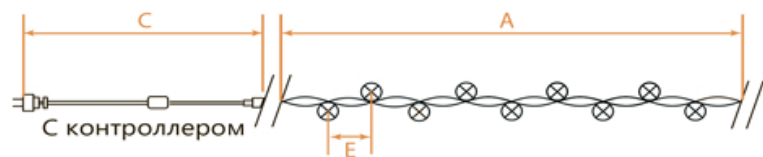

CL02, CL03, CL04

НОВОГОДНИЕ ГИРЛЯНДЫ — линейные 230V

SHOP220

Возможность последовательного подключения – нет
 Источник питания – 230V
 Наличие контроллера – есть
 Класс защиты от поражения электрическим током – 2

IP20 Температура эксплуатации -20...+50°C ПВХ

Артикул	Модель	Цвет свечения	Длина изделия (А), м	Длина сетевого шнура (С), м	Расстояние между светодиодами (Е), см	Кол-во ламп	Цвет шнура
32282	CL02	мульти-цвет	2	1,5	10	20	зеленый
32283	CL02	теплый белый	2	1,5	10	20	зеленый
32284	CL02	белый	2	1,5	10	20	зеленый
32285	CL02	зеленый	2	1,5	10	20	зеленый
32286	CL02	синий	2	1,5	10	20	зеленый
32289	CL03	мульти-цвет	4	1,5	10	40	зеленый
32290	CL03	теплый белый	4	1,5	10	40	зеленый
32291	CL03	белый	4	1,5	10	40	зеленый
32292	CL03	зеленый	4	1,5	10	40	зеленый
32293	CL03	синий	4	1,5	10	40	зеленый
26730	CL03	белый	4	1,4	10	40	прозрачный
32296	CL04	мульти-цвет	6	1,5	10	60	зеленый
32297	CL04	теплый белый	6	1,5	10	60	зеленый
32298	CL04	белый	6	1,5	10	60	зеленый
32299	CL04	зеленый	6	1,5	10	60	зеленый
32300	CL04	синий	6	1,5	10	60	зеленый