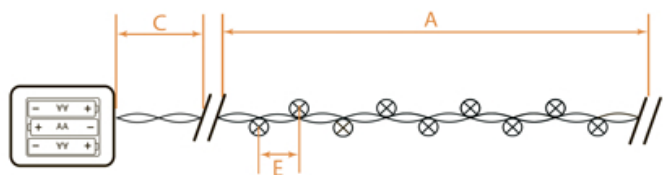

ГИРЛЯНДЫ ДЛЯ ДЕКОРА — лампочки

Возможность последовательного подключения – нет
 Наличие контроллера – нет
 Класс защиты от поражения электрическим током – 2
 Материал шнура – проволока, PVC

IP20 Температура эксплуатации -20...+50°C ПВХ

| Артикул | Модель | Цвет свечения | Длина изделия (А) | Длина сетевого шнура (С), м | Расстояние между светодиодами (Е), см | Кол-во ламп | Режим работы | Источник питания |
|---------|--------|---------------|-------------------|-----------------------------|---------------------------------------|-------------|--------------|------------------|
| 32368 | CL580 | теплый белый | 3 | 0,5 | 30 | 10 | статичный | 3*AA* |
| 32369 | CL580 | белый | 3 | 0,5 | 30 | 10 | статичный | 3*AA* |