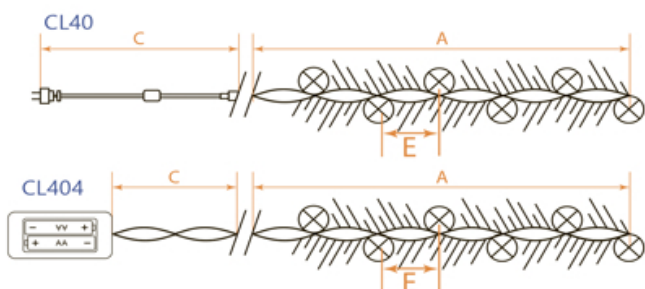

CL40, CL404

ГИРЛЯНДЫ НА ЕЛКУ — мишура

[Перейти к продукции](#)

Возможность последовательного подключения – нет
Наличие контроллера – нет
Класс защиты от поражения электрическим током – 2
Цвет шнура – прозрачный
материал шнура – PVC

IP20

Температура
эксплуатации
-20...+50°C

PВХ

CL404

CL40

Артикул	Модель	Цвет свечения	Цвет мишуры	Режим работы	Длина гирлянды (А), м	Длина шнура питания (С), м	Расстояние между светодиодами (Е), см	Кол-во ламп	Источник питания
26759	CL40	белый	прозрачный	статичный	6,1	4,3	0,6	100	230V
26801	CL40	синий	прозрачный	статичный	6,1	4,3	0,6	100	230V
26813	CL404	красный	серебро	статичный	2	0,5	10	20	2xAA*