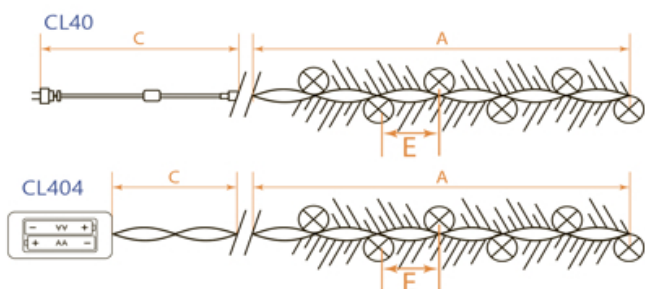

Возможность последовательного подключения – нет
 Наличие контроллера – нет
 Класс защиты от поражения электрическим током – 2
 Цвет шнура – прозрачный
 материал шнура – PVC

IP20

Температура
эксплуатации
-20...+50°C

ПВХ

CL404

CL40

Артикул	Модель	Цвет свечения	Цвет мишуры	Режим работы	Длина гирлянды (А), м	Длина шнура питания (С), м	Расстояние между светодиодами (Е), см	Кол-во ламп	Источник питания
26759	CL40	белый	прозрачный	статичный	6,1	4,3	0,6	100	230V
26801	CL40	синий	прозрачный	статичный	6,1	4,3	0,6	100	230V
26813	CL404	красный	серебро	статичный	2	0,5	10	20	2xAA*