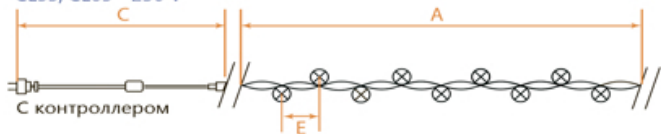

CL55, CL65, CL556, CL555

НОВОГОДНИЕ ГИРЛЯНДЫ — мульти-шарики

[Перейти к продукции](#)

Возможность последовательного подключения – есть
Наличие контроллера – CL55, CL65 – есть
Класс защиты от поражения электрическим током – 2
Цвет шнура – прозрачный

CL55, CL65 - 230 V

CL555, CL556 - 3*AA

IP20

Температура эксплуатации
-20...+50°C

ПВХ

Артикул	Модель	Цвет свечения	Длина изделия (А), м	Расстояние между светодиодами (Е), см	Длина сетевого шнура (С), м	Кол-во ламп	Режим работы	Тип питания
26761	CL55	мульти-колор	5	10	1,5	50	режим работы настраивается контроллером	230V
32353	CL65	мульти-колор	10	10	1,5	100	режим работы настраивается контроллером	230V
26763	CL556	мульти-колор	4	10	0,5	40	статичный	3*AA*
26762	CL555	мульти-колор	2	10	0,5	20	статичный	3*AA*