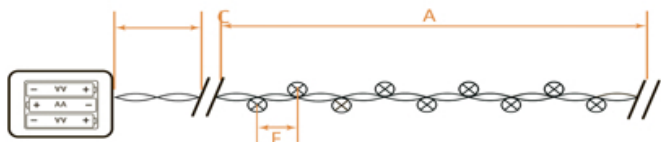

CL55, CL65, CL556, CL555

НОВОГОДНИЕ ГИРЛЯНДЫ — мульти-шарики

[Перейти к продукции](#)

Возможность последовательного подключения – есть
Наличие контроллера – CL55, CL65 – есть
Класс защиты от поражения электрическим током – 2
Цвет шнура – прозрачный

CL55, CL65 - 230 V

CL555, CL556 - 3*AA

IP20

Температура эксплуатации
-20...+50°C

ПВХ

Артикул	Модель	Цвет свечения	Длина изделия (А), м	Расстояние между светодиодами (Е), см	Длина сетевого шнура (С), м	Кол-во ламп	Режим работы	Тип питания
26761	CL55	мульти-колор	5	10	1,5	50	режим работы настраивается контроллером	230V
32353	CL65	мульти-колор	10	10	1,5	100	режим работы настраивается контроллером	230V
26763	CL556	мульти-колор	4	10	0,5	40	статичный	3*AA*
26762	CL555	мульти-колор	2	10	0,5	20	статичный	3*AA*