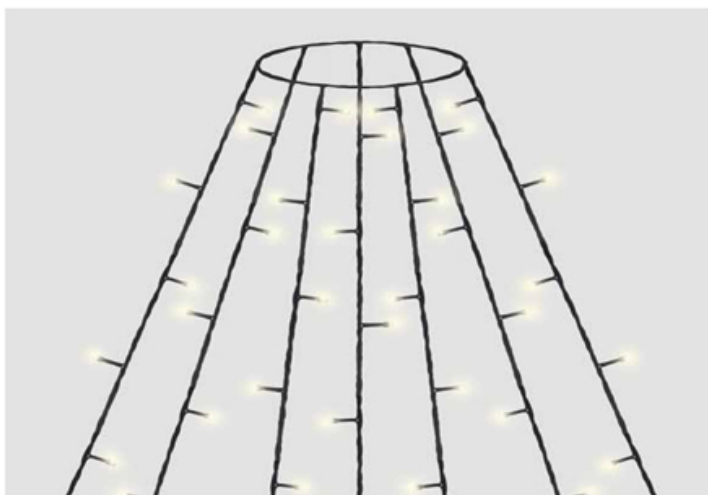

CL90, CL91, CL92, CL93

НОВОГОДНИЕ ГИРЛЯНДЫ — на елку 230V

[Перейти к продукции](#)

Возможность последовательного подключения – нет
 Наличие контроллера – есть
 Источник питания – 230V
 Класс защиты от поражения электрическим током – 2
 Цвет шнура – зеленый

ПВХ

Артикул	Модель	Цвет свечения	Длина ответвлений (А), м	Длина сетевого шнура (С), м	Диаметр кольца (В), см	Расстояние между светодиодами	Количество ответвлений	Кол-во ламп	IP	Температура эксплуатации
32370	CL90	мульти-колон	2	1,5	10	10	7 по 20 LED	140	IP20	-20..+50°C
32371	CL90	теплый белый	2	1,5	10	10	7 по 20 LED	140	IP20	-20..+50°C
32372	CL90	белый	2	1,5	10	10	7 по 20 LED	140	IP20	-20..+50°C
32373	CL91	мульти-колон	3	4	10	10	7 по 30 LED	210	IP44	-45..+50°C
32374	CL91	теплый белый	3	4	10	10	7 по 30 LED	210	IP44	-45..+50°C
32375	CL91	белый	3	4	10	10	7 по 30 LED	210	IP44	-45..+50°C
32376	CL92	мульти-колон	5	1,5	10	10	10 по 50 LED	500	IP44	-45..+50°C
32377	CL92	теплый белый	5	1,5	10	10	10 по 50 LED	500	IP44	-45..+50°C
32378	CL92	белый	5	1,5	10	10	10 по 50 LED	500	IP44	-45..+50°C
32953	CL93	мульти-колон	5	6	10	10	15 по 50 LED	750	IP44	-45..+50°C
32954	CL93	теплый белый	5	6	10	10	15 по 50 LED	750	IP44	-45..+50°C
32955	CL93	ходный белый	5	6	10	10	15 по 50 LED	750	IP44	-45..+50°C