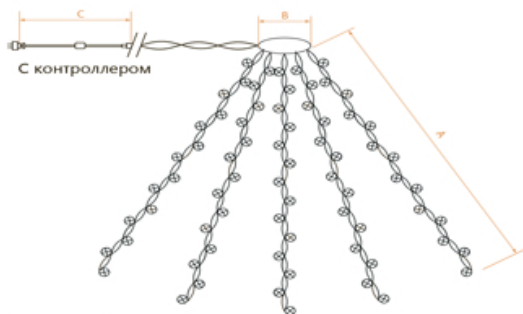

CL90, CL91, CL92, CL93

НОВОГОДНИЕ ГИРЛЯНДЫ — на елку 230V

[Перейти к продукции](#)

Возможность последовательного подключения – нет
 Наличие контроллера – есть
 Источник питания – 230V
 Класс защиты от поражения электрическим током – 2
 Цвет шнура – зеленый

ПВХ

Артикул	Модель	Цвет свечения	Длина ответвлений (А), м	Длина сетевого шнура (С), м	Диаметр кольца (В), см	Расстояние между светодиодами	Количество ответвлений	Кол-во ламп	IP	Температура эксплуатации
32370	CL90	мульти-колон	2	1,5	10	10	7 по 20 LED	140	IP20	-20..+50°C
32371	CL90	теплый белый	2	1,5	10	10	7 по 20 LED	140	IP20	-20..+50°C
32372	CL90	белый	2	1,5	10	10	7 по 20 LED	140	IP20	-20..+50°C
32373	CL91	мульти-колон	3	4	10	10	7 по 30 LED	210	IP44	-45..+50°C
32374	CL91	теплый белый	3	4	10	10	7 по 30 LED	210	IP44	-45..+50°C
32375	CL91	белый	3	4	10	10	7 по 30 LED	210	IP44	-45..+50°C
32376	CL92	мульти-колон	5	1,5	10	10	10 по 50 LED	500	IP44	-45..+50°C
32377	CL92	теплый белый	5	1,5	10	10	10 по 50 LED	500	IP44	-45..+50°C
32378	CL92	белый	5	1,5	10	10	10 по 50 LED	500	IP44	-45..+50°C
32953	CL93	мульти-колон	5	6	10	10	15 по 50 LED	750	IP44	-45..+50°C
32954	CL93	теплый белый	5	6	10	10	15 по 50 LED	750	IP44	-45..+50°C
32955	CL93	ходный белый	5	6	10	10	15 по 50 LED	750	IP44	-45..+50°C