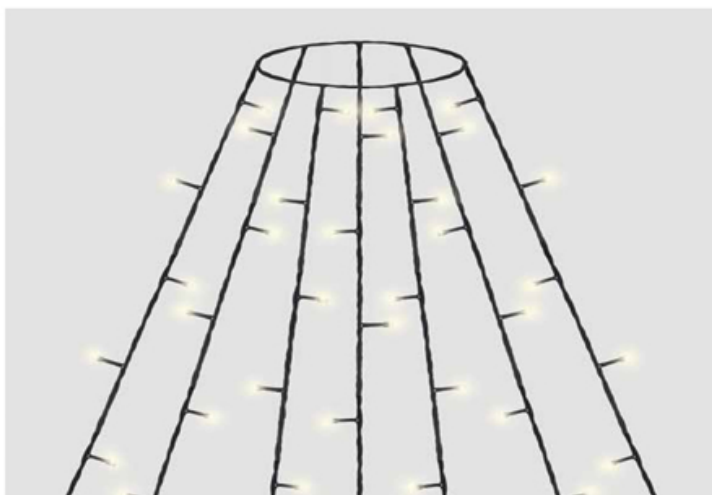

# CL90, CL91, CL92, CL93

## НОВОГОДНИЕ ГИРЛЯНДЫ — на елку 230V

[Перейти к продукции](#)

Возможность последовательного подключения – нет  
 Наличие контроллера – есть  
 Источник питания – 230V  
 Класс защиты от поражения электрическим током – 2  
 Цвет шнура – зеленый

ПВХ

Артикул	Модель	Цвет свечения	Длина ответвлений (А), м	Длина сетевого шнура (С), м	Диаметр кольца (В), см	Расстояние между светодиодами	Количество ответвлений	Кол-во ламп	IP	Температура эксплуатации
32370	CL90	мульти-колон	2	1,5	10	10	7 по 20 LED	140	IP20	-20..+50°C
32371	CL90	теплый белый	2	1,5	10	10	7 по 20 LED	140	IP20	-20..+50°C
32372	CL90	белый	2	1,5	10	10	7 по 20 LED	140	IP20	-20..+50°C
32373	CL91	мульти-колон	3	4	10	10	7 по 30 LED	210	IP44	-45..+50°C
32374	CL91	теплый белый	3	4	10	10	7 по 30 LED	210	IP44	-45..+50°C
32375	CL91	белый	3	4	10	10	7 по 30 LED	210	IP44	-45..+50°C
32376	CL92	мульти-колон	5	1,5	10	10	10 по 50 LED	500	IP44	-45..+50°C
32377	CL92	теплый белый	5	1,5	10	10	10 по 50 LED	500	IP44	-45..+50°C
32378	CL92	белый	5	1,5	10	10	10 по 50 LED	500	IP44	-45..+50°C
32953	CL93	мульти-колон	5	6	10	10	15 по 50 LED	750	IP44	-45..+50°C
32954	CL93	теплый белый	5	6	10	10	15 по 50 LED	750	IP44	-45..+50°C
32955	CL93	ходный белый	5	6	10	10	15 по 50 LED	750	IP44	-45..+50°C