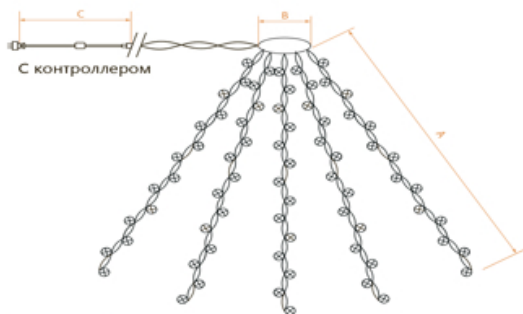

# CL90, CL91, CL92, CL93

## НОВОГОДНИЕ ГИРЛЯНДЫ — на елку 230V

[Перейти к продукции](#)

Возможность последовательного подключения – нет  
 Наличие контроллера – есть  
 Источник питания – 230V  
 Класс защиты от поражения электрическим током – 2  
 Цвет шнура – зеленый

ПВХ

Артикул	Модель	Цвет свечения	Длина ответвлений (А), м	Длина сетевого шнура (С), м	Диаметр кольца (В), см	Расстояние между светодиодами	Количество ответвлений	Кол-во ламп	IP	Температура эксплуатации
32370	CL90	мульти-колон	2	1,5	10	10	7 по 20 LED	140	IP20	-20..+50°C
32371	CL90	теплый белый	2	1,5	10	10	7 по 20 LED	140	IP20	-20..+50°C
32372	CL90	белый	2	1,5	10	10	7 по 20 LED	140	IP20	-20..+50°C
32373	CL91	мульти-колон	3	4	10	10	7 по 30 LED	210	IP44	-45..+50°C
32374	CL91	теплый белый	3	4	10	10	7 по 30 LED	210	IP44	-45..+50°C
32375	CL91	белый	3	4	10	10	7 по 30 LED	210	IP44	-45..+50°C
32376	CL92	мульти-колон	5	1,5	10	10	10 по 50 LED	500	IP44	-45..+50°C
32377	CL92	теплый белый	5	1,5	10	10	10 по 50 LED	500	IP44	-45..+50°C
32378	CL92	белый	5	1,5	10	10	10 по 50 LED	500	IP44	-45..+50°C
32953	CL93	мульти-колон	5	6	10	10	15 по 50 LED	750	IP44	-45..+50°C
32954	CL93	теплый белый	5	6	10	10	15 по 50 LED	750	IP44	-45..+50°C
32955	CL93	ходный белый	5	6	10	10	15 по 50 LED	750	IP44	-45..+50°C