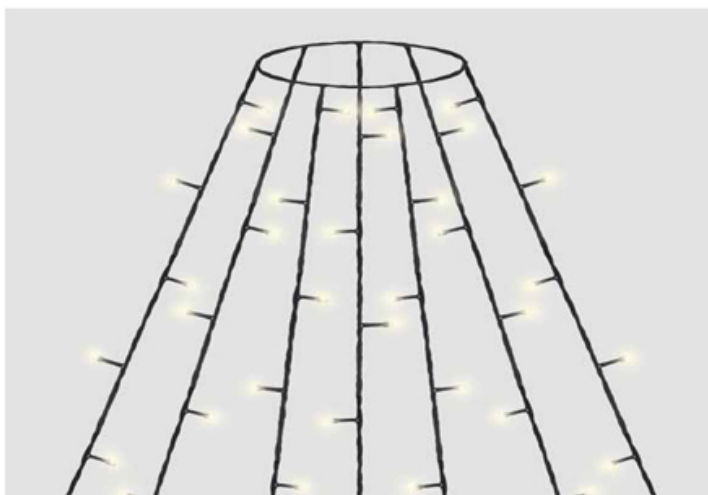

# CL90, CL91, CL92, CL93

## НОВОГОДНИЕ ГИРЛЯНДЫ — на елку 230V

[Перейти к продукции](#)

Возможность последовательного подключения – нет  
 Наличие контроллера – есть  
 Источник питания – 230V  
 Класс защиты от поражения электрическим током – 2  
 Цвет шнура – зеленый

ПВХ

Артикул	Модель	Цвет свечения	Длина ответвлений (А), м	Длина сетевого шнура (С), м	Диаметр кольца (В), см	Расстояние между светодиодами	Количество ответвлений	Кол-во ламп	IP	Температура эксплуатации
32370	CL90	мульти-колон	2	1,5	10	10	7 по 20 LED	140	IP20	-20..+50°C
32371	CL90	теплый белый	2	1,5	10	10	7 по 20 LED	140	IP20	-20..+50°C
32372	CL90	белый	2	1,5	10	10	7 по 20 LED	140	IP20	-20..+50°C
32373	CL91	мульти-колон	3	4	10	10	7 по 30 LED	210	IP44	-45..+50°C
32374	CL91	теплый белый	3	4	10	10	7 по 30 LED	210	IP44	-45..+50°C
32375	CL91	белый	3	4	10	10	7 по 30 LED	210	IP44	-45..+50°C
32376	CL92	мульти-колон	5	1,5	10	10	10 по 50 LED	500	IP44	-45..+50°C
32377	CL92	теплый белый	5	1,5	10	10	10 по 50 LED	500	IP44	-45..+50°C
32378	CL92	белый	5	1,5	10	10	10 по 50 LED	500	IP44	-45..+50°C
32953	CL93	мульти-колон	5	6	10	10	15 по 50 LED	750	IP44	-45..+50°C
32954	CL93	теплый белый	5	6	10	10	15 по 50 LED	750	IP44	-45..+50°C
32955	CL93	ходный белый	5	6	10	10	15 по 50 LED	750	IP44	-45..+50°C