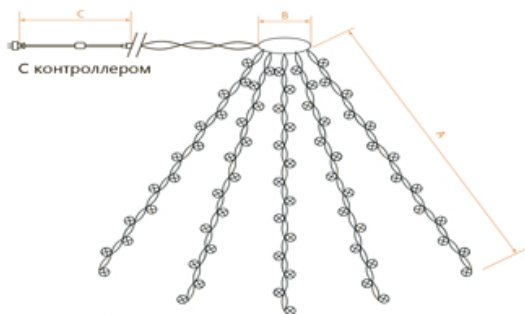

# CL90, CL91, CL92, CL93

## НОВОГОДНИЕ ГИРЛЯНДЫ — на елку 230V

[Перейти к продукции](#)

Возможность последовательного подключения – нет  
 Наличие контроллера – есть  
 Источник питания – 230V  
 Класс защиты от поражения электрическим током – 2  
 Цвет шнура – зеленый

ПВХ

Артикул	Модель	Цвет свечения	Длина ответвлений (А), м	Длина сетевого шнура (С), м	Диаметр кольца (В), см	Расстояние между светодиодами	Количество ответвлений	Кол-во ламп	IP	Температура эксплуатации
32370	CL90	мульти-колон	2	1,5	10	10	7 по 20 LED	140	IP20	-20..+50°C
32371	CL90	теплый белый	2	1,5	10	10	7 по 20 LED	140	IP20	-20..+50°C
32372	CL90	белый	2	1,5	10	10	7 по 20 LED	140	IP20	-20..+50°C
32373	CL91	мульти-колон	3	4	10	10	7 по 30 LED	210	IP44	-45..+50°C
32374	CL91	теплый белый	3	4	10	10	7 по 30 LED	210	IP44	-45..+50°C
32375	CL91	белый	3	4	10	10	7 по 30 LED	210	IP44	-45..+50°C
32376	CL92	мульти-колон	5	1,5	10	10	10 по 50 LED	500	IP44	-45..+50°C
32377	CL92	теплый белый	5	1,5	10	10	10 по 50 LED	500	IP44	-45..+50°C
32378	CL92	белый	5	1,5	10	10	10 по 50 LED	500	IP44	-45..+50°C
32953	CL93	мульти-колон	5	6	10	10	15 по 50 LED	750	IP44	-45..+50°C
32954	CL93	теплый белый	5	6	10	10	15 по 50 LED	750	IP44	-45..+50°C
32955	CL93	ходный белый	5	6	10	10	15 по 50 LED	750	IP44	-45..+50°C