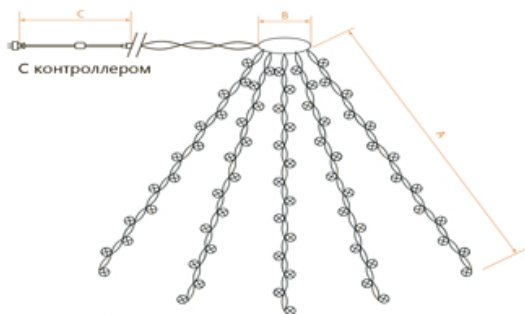

CL90, CL91, CL92, CL93

НОВОГОДНИЕ ГИРЛЯНДЫ — на елку 230V

[Перейти к продукции](#)

Возможность последовательного подключения – нет
 Наличие контроллера – есть
 Источник питания – 230V
 Класс защиты от поражения электрическим током – 2
 Цвет шнура – зеленый

ПВХ

Артикул	Модель	Цвет свечения	Длина ответвлений (А), м	Длина сетевого шнура (С), м	Диаметр кольца (В), см	Расстояние между светодиодами	Количество ответвлений	Кол-во ламп	IP	Температура эксплуатации
32370	CL90	мульти-колон	2	1,5	10	10	7 по 20 LED	140	IP20	-20..+50°C
32371	CL90	теплый белый	2	1,5	10	10	7 по 20 LED	140	IP20	-20..+50°C
32372	CL90	белый	2	1,5	10	10	7 по 20 LED	140	IP20	-20..+50°C
32373	CL91	мульти-колон	3	4	10	10	7 по 30 LED	210	IP44	-45..+50°C
32374	CL91	теплый белый	3	4	10	10	7 по 30 LED	210	IP44	-45..+50°C
32375	CL91	белый	3	4	10	10	7 по 30 LED	210	IP44	-45..+50°C
32376	CL92	мульти-колон	5	1,5	10	10	10 по 50 LED	500	IP44	-45..+50°C
32377	CL92	теплый белый	5	1,5	10	10	10 по 50 LED	500	IP44	-45..+50°C
32378	CL92	белый	5	1,5	10	10	10 по 50 LED	500	IP44	-45..+50°C
32953	CL93	мульти-колон	5	6	10	10	15 по 50 LED	750	IP44	-45..+50°C
32954	CL93	теплый белый	5	6	10	10	15 по 50 LED	750	IP44	-45..+50°C
32955	CL93	ходный белый	5	6	10	10	15 по 50 LED	750	IP44	-45..+50°C