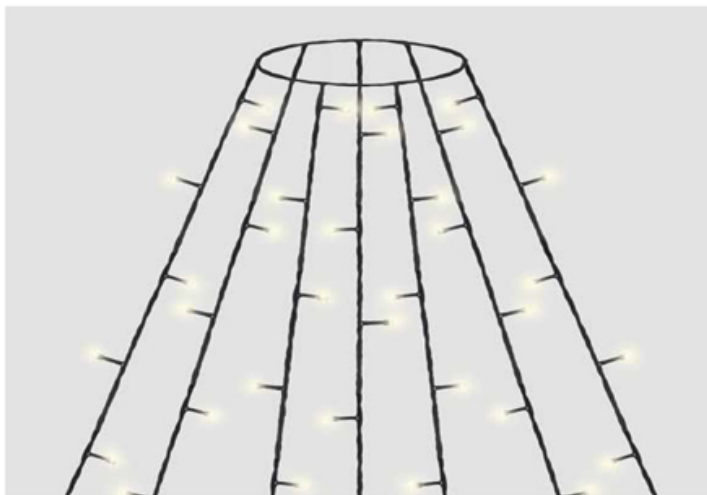

Возможность последовательного подключения – нет
 Наличие контроллера – есть
 Источник питания – 230V
 Класс защиты от поражения электрическим током – 2
 Цвет шнура – зеленый

ПВХ

Артикул	Модель	Цвет свечения	Длина ответвлений (А), м	Длина сетевого шнура (С), м	Диаметр кольца (В), см	Расстояние между светодиодами	Количество ответвлений	Кол-во ламп	IP	Температура эксплуатации
32370	CL90	мульти-колон	2	1,5	10	10	7 по 20 LED	140	IP20	-20..+50°C
32371	CL90	теплый белый	2	1,5	10	10	7 по 20 LED	140	IP20	-20..+50°C
32372	CL90	белый	2	1,5	10	10	7 по 20 LED	140	IP20	-20..+50°C
32373	CL91	мульти-колон	3	4	10	10	7 по 30 LED	210	IP44	-45..+50°C
32374	CL91	теплый белый	3	4	10	10	7 по 30 LED	210	IP44	-45..+50°C
32375	CL91	белый	3	4	10	10	7 по 30 LED	210	IP44	-45..+50°C
32376	CL92	мульти-колон	5	1,5	10	10	10 по 50 LED	500	IP44	-45..+50°C
32377	CL92	теплый белый	5	1,5	10	10	10 по 50 LED	500	IP44	-45..+50°C
32378	CL92	белый	5	1,5	10	10	10 по 50 LED	500	IP44	-45..+50°C
32953	CL93	мульти-колон	5	6	10	10	15 по 50 LED	750	IP44	-45..+50°C
32954	CL93	теплый белый	5	6	10	10	15 по 50 LED	750	IP44	-45..+50°C
32955	CL93	ходный белый	5	6	10	10	15 по 50 LED	750	IP44	-45..+50°C