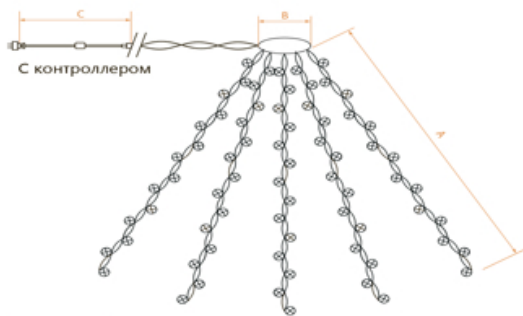

Возможность последовательного подключения – нет
 Наличие контроллера – есть
 Источник питания – 230V
 Класс защиты от поражения электрическим током – 2
 Цвет шнура – зеленый

ПВХ

Артикул	Модель	Цвет свечения	Длина ответвлений (А), м	Длина сетевого шнура (С), м	Диаметр кольца (В), см	Расстояние между светодиодами	Количество ответвлений	Кол-во ламп	IP	Температура эксплуатации
32370	CL90	мульти-колон	2	1,5	10	10	7 по 20 LED	140	IP20	-20..+50°C
32371	CL90	теплый белый	2	1,5	10	10	7 по 20 LED	140	IP20	-20..+50°C
32372	CL90	белый	2	1,5	10	10	7 по 20 LED	140	IP20	-20..+50°C
32373	CL91	мульти-колон	3	4	10	10	7 по 30 LED	210	IP44	-45..+50°C
32374	CL91	теплый белый	3	4	10	10	7 по 30 LED	210	IP44	-45..+50°C
32375	CL91	белый	3	4	10	10	7 по 30 LED	210	IP44	-45..+50°C
32376	CL92	мульти-колон	5	1,5	10	10	10 по 50 LED	500	IP44	-45..+50°C
32377	CL92	теплый белый	5	1,5	10	10	10 по 50 LED	500	IP44	-45..+50°C
32378	CL92	белый	5	1,5	10	10	10 по 50 LED	500	IP44	-45..+50°C
32953	CL93	мульти-колон	5	6	10	10	15 по 50 LED	750	IP44	-45..+50°C
32954	CL93	теплый белый	5	6	10	10	15 по 50 LED	750	IP44	-45..+50°C
32955	CL93	ходный белый	5	6	10	10	15 по 50 LED	750	IP44	-45..+50°C