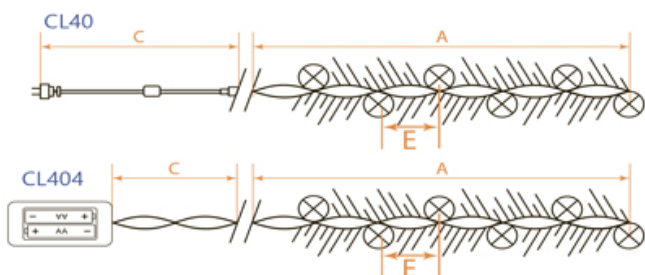

CL40, CL404

ГИРЛЯНДЫ НА ЕЛКУ — мишура

[Перейти к продукции](#)

Возможность последовательного подключения – нет
Наличие контроллера – нет
Класс защиты от поражения электрическим током – 2
Цвет шнура – прозрачный
материал шнура – PVC

IP20

Температура эксплуатации
-20..+50°C

ПВХ

CL404

CL40

Артикул	Модель	Цвет свечения	Цвет мишуры	Режим работы	Длина гирлянды (A), м	Длина шнура питания (C), м	Расстояние между светодиодами (E), см	Кол-во ламп	Источник питания
26759	CL40	белый	прозрачный	статичный	6,1	4,3	0,6	100	230V
26801	CL40	синий	прозрачный	статичный	6,1	4,3	0,6	100	230V
26813	CL404	красный	серебро	статичный	2	0,5	10	20	2xAA*