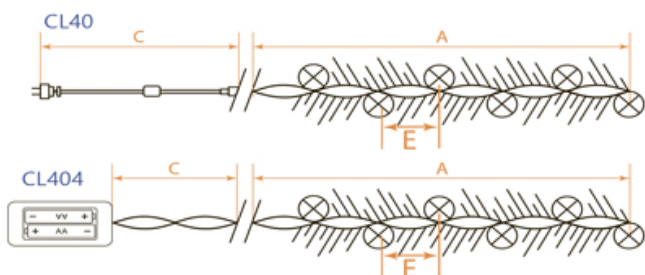

CL40, CL404

ГИРЛЯНДЫ НА ЕЛКУ — мишура

[Перейти к продукции](#)

Возможность последовательного подключения – нет
Наличие контроллера – нет
Класс защиты от поражения электрическим током – 2
Цвет шнура – прозрачный
материал шнура – PVC

IP20

Температура эксплуатации
-20...+50°C

ПВХ

CL404

CL40

Артикул	Модель	Цвет свечения	Цвет мишуры	Режим работы	Длина гирлянды (A), м	Длина шнура питания (C), м	Расстояние между светодиодами (E), см	Кол-во ламп	Источник питания
26759	CL40	белый	прозрачный	статичный	6,1	4,3	0,6	100	230V
26801	CL40	синий	прозрачный	статичный	6,1	4,3	0,6	100	230V
26813	CL404	красный	серебро	статичный	2	0,5	10	20	2xAA*