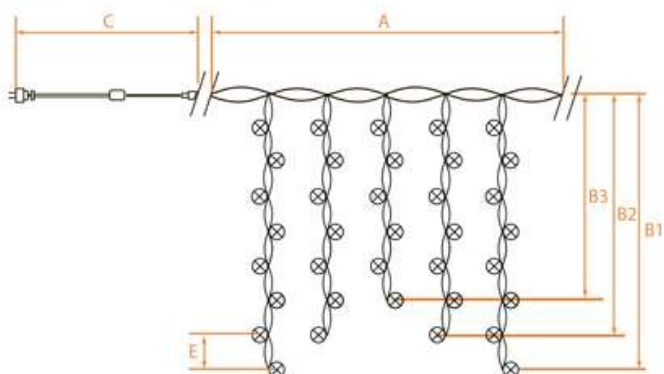

CL14, CL17

НОВОГОДНИЕ ГИРЛЯНДЫ — бахрама 230V

[Перейти к продукции](#)

Возможность последовательного подключения – нет

Источник питания – 230V

Наличие контроллера – нет

Класс защиты от поражения электрическим током – 2

Цвет шнура – прозрачный

IP20

Температура эксплуатации
-20..+50°C

ПВХ

Артикул	Модель	Цвет свечения	Длина изделия (А), м	Длина подвесов (B1, B2, B3), см	Длина сетевого шнура (С), м	Расстояние между светодиодами (Е), см	Кол-во ламп	Режим работы
26804	CL14	мульти-коleur	1,4	36/7	1,4	5	70	плавная смена цвета
26744	CL14	белый	1,4	36/7	1,4	5	70	статичный
26803	CL14	теплый белый	1,4	36/7	1,4	5	70	статичный
26747	CL17	белый	3,5	55/6	3	7,3	410	статичный