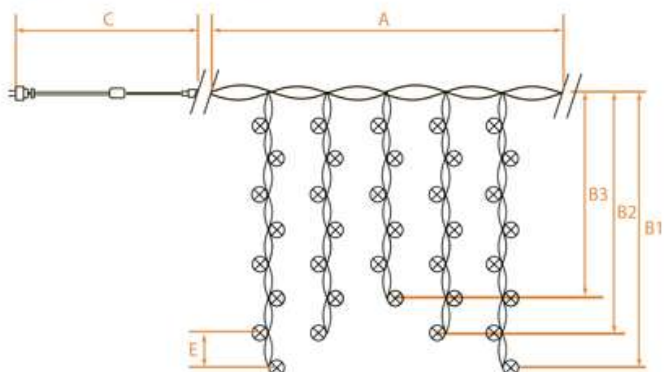

CL14, CL17

НОВОГОДНИЕ ГИРЛЯНДЫ — бахрама 230V

[Перейти к продукции](#)

Возможность последовательного подключения – нет

Источник питания – 230V

Наличие контроллера – нет

Класс защиты от поражения электрическим током – 2

Цвет шнура – прозрачный

IP20

Температура эксплуатации
-20..+50°C

ПВХ

Артикул	Модель	Цвет свечения	Длина изделия (А), м	Длина подвесов (В1, В2, В3), см	Длина сетевого шнура (С), м	Расстояние между светодиодами (Е), см	Кол-во ламп	Режим работы
26804	CL14	мульти-коleur	1,4	36/7	1,4	5	70	плавная смена цвета
26744	CL14	белый	1,4	36/7	1,4	5	70	статичный
26803	CL14	теплый белый	1,4	36/7	1,4	5	70	статичный
26747	CL17	белый	3,5	55/6	3	7,3	410	статичный