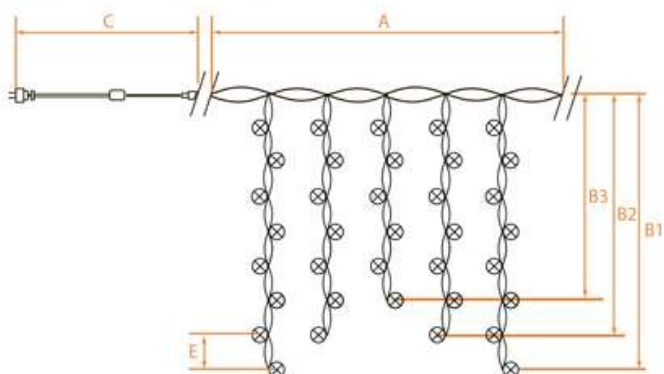

CL14, CL17

НОВОГОДНИЕ ГИРЛЯНДЫ — бахрама 230V

[Перейти к продукции](#)

Возможность последовательного подключения – нет

Источник питания – 230V

Наличие контроллера – нет

Класс защиты от поражения электрическим током – 2

Цвет шнура – прозрачный

IP20

Температура эксплуатации
-20..+50°C

ПВХ

Артикул	Модель	Цвет свечения	Длина изделия (А), м	Длина подвесов (В1, В2, В3), см	Длина сетевого шнура (С), м	Расстояние между светодиодами (Е), см	Кол-во ламп	Режим работы
26804	CL14	мульти-коleur	1,4	36/7	1,4	5	70	плавная смена цвета
26744	CL14	белый	1,4	36/7	1,4	5	70	статичный
26803	CL14	теплый белый	1,4	36/7	1,4	5	70	статичный
26747	CL17	белый	3,5	55/6	3	7,3	410	статичный